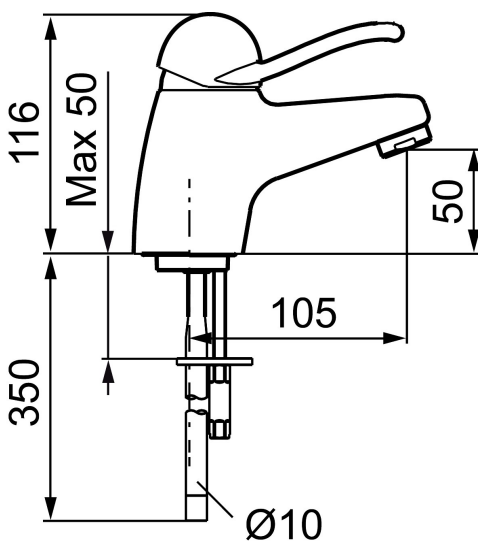

Unikke egenskaber

Tilbageløbssikring

Håndvaskarmatur 9000

FM Mattsson 9000 til håndvaske er i et harmonisk og tidløst design. Det er med varmtvandsspærre, justerbar volumenbegrænser, soft closing og keramisk tætning som standard, hvilket eliminerer såvel risikoen for skoldningsskader som skadelige trykstød i rørene. Hensynet til brugeren og det populære design har gjort det til Danmark's mest solgte blandingsbatteriserie gennem mange år.

Artikel-nummer: 90500000 VVS: 701577204

Beskrivelse: Krom

- Til håndvask.
- 105 mm fremspring.
- Soft Closing og keramisk kartusche.
- Indbygget temperatur- og flowbegrænser.
- Hulstørrelse: Ø28-32 mm.
- **5 års trykgaranti.**