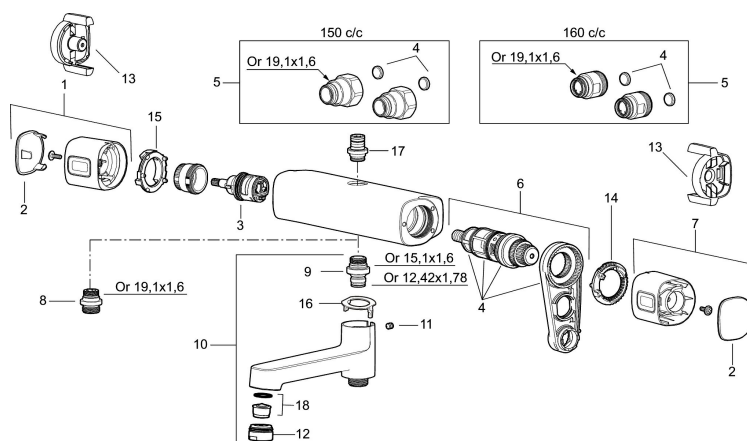

Artikel-nummer: 83901500 VVS: 722822204

Beskrivelse: Krom

Unikke egenskaber

Tilbageløbssikring 

- Unik tryk- og temperaturstyring.
- Kar ½ tilslutning til bruseslange.
- Integreret omskifter i svingtuden.
- Kontraventiler.
- Keramisk topstykke.
- Skoldningssikring v/38°C.
- Eco stop.
- Snavsfilter rundt om reguleringsindsatsen.
- 150-153 c/c.
- 140 mm fremspring.
- 5 års Kalk- og Temperaturgaranti.

Artikel-nummer: 83901500 VVS: 722822204

Reservedelsliste

NR.	FMM-NR	VVS	BESKRIVELSE
1	35480009		Greb til lukning og regulering af vandmængde
2	39031500		Dæksel
3	35980009		Keramisk topstykke, reversibelt
4	38680009	745137758	Filtersæt, inkl. o-ringe og serviceværktøj
5	59800800		Omløber 160 c/c
5	59810800		Omløber 150 c/c
6	38601009		Reguleringsindsats inkl. serviceværktøj
7	35480109		Greb til regulering af temperaturen
8	39710800		Nippel M18x1-G1/2 (brusearmatur)
9	39754000	745136419	Nippel M18x1 m. o-ring (karmatur)
10	83990000		Kartud med vridomskeer, krom
11	38086000		Låseskrue
12	29142400		Perlatorhylster M24 udv., 13 mm
13	35976209		Care-vred, sort, 2 stk
14	38523000		Spærrering
15	38531000		Stopring, standard