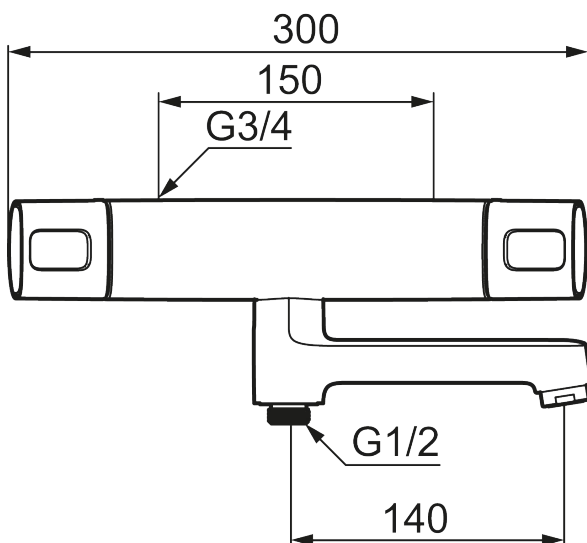

Artikel-nummer: 83901500 VVS: 722822204

Beskrivelse: Krom

Unikke egenskaber

Tilbageløbssikring 

- Unik tryk- og temperaturstyring.
- Kar ½ tilslutning til bruseslange.
- Integreret omskifter i svingtuden.
- Kontraventiler.
- Keramisk topstykke.
- Skoldningssikring v/38°C.
- Eco stop.
- Snavsfilter rundt om reguleringsindsatsen.
- 150-153 c/c.
- 140 mm fremspring.
- 5 års Kalk- og Temperaturgaranti.

Artikel-nummer: 83901500 VVS: 722822204

Reservedelsliste

NR.	FMM-NR	VVS	BESKRIVELSE
1	35480009		Greb til lukning og regulering af vandmængde
2	39031500		Dæksel
3	35980009		Keramisk topstykke, reversibelt
4	38680009	745137758	Filtersæt, inkl. o-ringe og serviceværktøj
5	59800800		Omløber 160 c/c
5	59810800		Omløber 150 c/c
6	38601009		Reguleringsindsats inkl. serviceværktøj
7	35480109		Greb til regulering af temperaturen
8	39710800		Nippel M18x1-G1/2 (brusearmatur)
9	39754000	745136419	Nippel M18x1 m. o-ring (karmatur)
10	83990000		Kartud med vridomskeer, krom
11	38086000		Låseskrue
12	29142400		Perlatorhylster M24 udv., 13 mm
13	35976209		Care-vred, sort, 2 stk
14	38523000		Spærrering
15	38531000		Stopring, standard