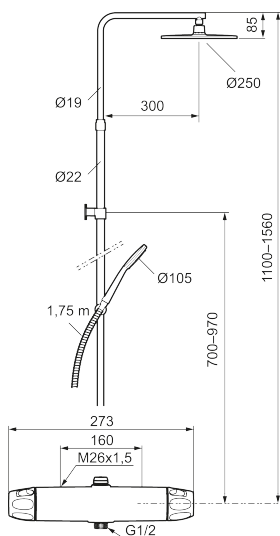

9000XE takduschpaket

9000XE Takduschpaket är ett takduschpaket i borstad krom. Duschstången har teleskopfunktion, vilket innebär att höjden på väggfästet kan anpassas efter det specifika badrummets takhöjd, personens längd och/eller önskemål på avstånd till taksilen.

Art.nr: 86830003 RSK: 8283218 Flöde 3 bar: 7,6 l/min
Utförande: Borstad krom, 160 c/c

Unika egenskaper

Skyddsmodul

- Säkerhetsblandare 9000XE och takdusch 9000XE
- Med reversibelt överstycke
- Tak- och handdusch med kalkavvisande sil
- Slang, duschstång med väggfästning (kan kapas vid behov)
- Väggfäste fritt justerbart i höjdlid, 700–970 mm från anslutning och 50–110 mm utsprång från vägg, 2x20 mm distanser medföljer, med väggfästning, dold rörskarv
- Lead Free (blyfri)
- Ljudklass 1
- Duschansl. utsprång från vägg: 81 mm