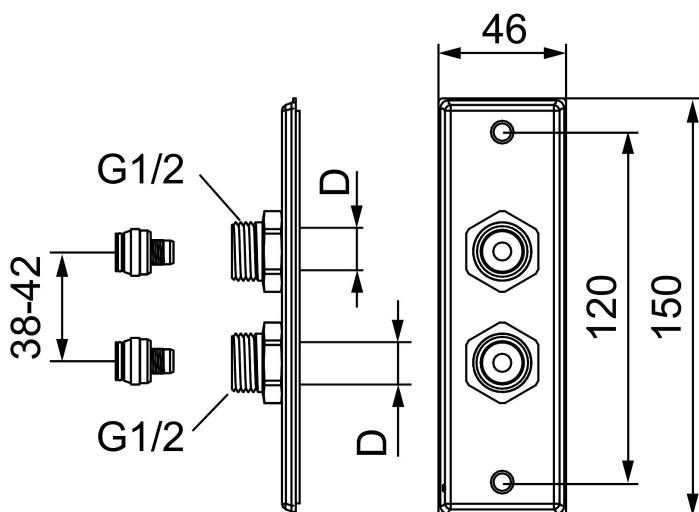

Unike funksjoner

Dobbel veggbrakett for plastrør

Artikkelnummer: 14001550

Utførende: Rustfritt stål, D: Ø15

- Med lekende trykknippler
- Med konuser
- Med veggteining
- Passer FMM rørdeler med innv. gjenger
- Rørkoblingen blir liggende utenpå veggen
- For monteringsnøkkel FMM 6072
- For momentnøkkel FMM 1716

Koblingene er godkjent for:

- PE-X av EN ISO 15875: 15x2.5, 16x2.0 & 16x2.2
- PE-RT av EN ISO 22391: 15x2.5 & 16x2.2
- PB av EN ISO 15876: 16x2.0

(AluPEX) av fabrikat:

- Uponor UNI PIPE PE-RT/AL/PE-RT 16*2
- Geberit 16*2,0 Systemrohr ML Flowfit/pushfit PE-RT typ II
- Thermotech MultiSystem AluComposite PE-RT Type2/AL/PE-RT Typ2 16*2
- Roth Systemrohr Alu-Laserplus 16*2 mm PE-RT TypII/Al/PE-RT TypII
- LK PAL Universal Pipe A16 16*2,0
- TECElogo dimension 16 – multilayer pipe – PE-RT/Al/PE-RT 16*2,0 mm
- TECElogo dimension 16 – multilayer pipe – PE-Xc/Al/PE-RT 16*2,0 mm
- FRÄNKISCHE turatec multi 16*2 PE-RT II/Al/PE-RT II
- HENCO RIXc PE-Xc/Al/PE-Xc 16*2