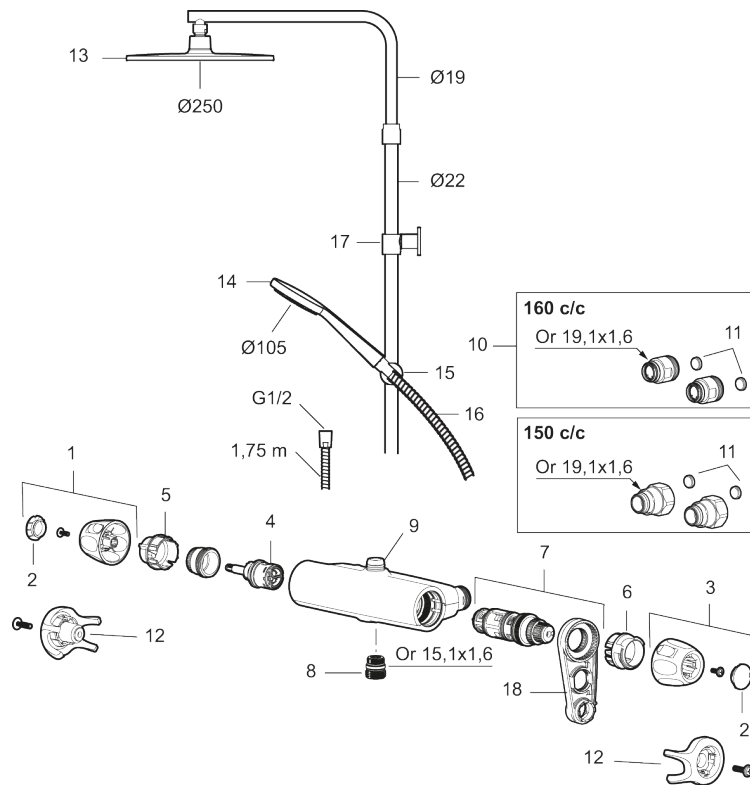

Produktet er LEED/BREEAM-tilpasset, hvilket indebærer, at det opfylder vandstrømskravene, som stilles til bestemte typer nybyggeri og renoveringer.

Artikel-nummer: 86832503 Flow 3 bar: 6,0 l/m

Beskrivelse: Børstet krom, LEED/BREEAM-tilpasset

### Unikke egenskaber

Tilbageløbssikring

- Brusesystem med termostat består af termostatarmatur 9000XE og loftbrusersæt 9000XE.
- Brusesystem med stort bruserhoved 250 mm, håndbruser Ø105 mm, 1750 mm bruseslange og integreret omskifter.
- Hovedbruser og håndbruser har kalkafvisende si.
- Vægbeslaget frit justerbar i højden, 700–970 mm fra tilslutning og 50–100 mm fra væggen. 2 x 20 mm afstandsstykker og membran medfølger.
- Termostat med unik tryk- og temperaturstyring.
- Lead Free (blyfri)
- Lydklasse 1.
- **10 års funktionsgaranti.**

### Loftbrusersæt 9000XE

9000XE loftbruserpakke er en loftbruserpakke i børstet krom.

Bruserstangen har teleskopfunktion, hvilket betyder, at vægbeslagets højde kan tilpasses efter loftshøjden i det pågældende badeværelse, personens højde og/eller ønsker til afstand til brusehovedet.

## Reservedelsliste

NR.	FMM-NR	VVS	BESKRIVELSE
1	S600083		Greb til lukning og regulering af vandmængde, krom
1	S600083.75		Greb til lukning og regulering af vandmængde, børstet krom
2	S600116		Dæksel, krom
2	S600116.75		Dæksel, børstet krom
3	S600082		Greb til regulering af temperaturen, krom
3	S600082.75		Greb til regulering af temperaturen, børstet krom
4	S600020		Keramisk topstykke, inkl. serviceværktøj (brusearmatur)
4	S600269	745136020	Keramisk topstykke, uden serviceværktøj (brusearmatur)
5	S600117		Stopring, reversibelt