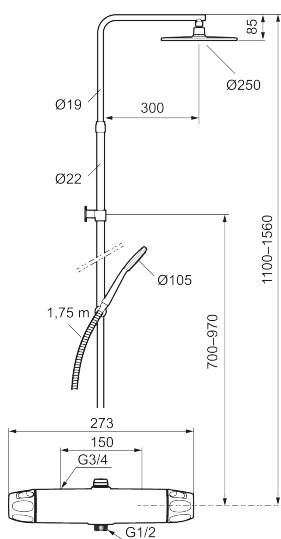

## Loftbrusersæt 9000XE

9000XE loftbruserpakke er en loftbruserpakke i børstet krom. Bruserstangen har teleskopfunktion, hvilket betyder, at vægbeslagets højde kan tilpasses efter loftshøjden i det pågældende badeværelse, personens højde og/eller ønsker til afstand til brusehovedet.

Produktet er LEED/BREEAM-tilpasset, hvilket indebærer, at det opfylder vandstrømskravene, som stilles til bestemte typer nybyggeri og renoveringer.

Artikel-nummer: 86832503 Flow 3 bar: 6,0 l/m

Beskrivelse: Børstet krom, LEED/BREEAM-tilpasset

### Unikke egenskaber

Tilbageløbssikring

- Brusesystem med termostat består af termostatarmatur 9000XE og loftbrusersæt 9000XE.
- Brusesystem med stort bruserhoved 250 mm, håndbruser Ø105 mm, 1750 mm bruseslange og integreret omskifter.
- Hovedbruser og håndbruser har kalkafvisende si.
- Vægbeslaget frit justerbar i højden, 700–970 mm fra tilslutning og 50–100 mm fra væggen. 2 x 20 mm afstandsstykker og membran medfølger.
- Termostat med unik tryk- og temperaturstyring.
- Lead Free (blyfri)
- Lydklasse 1.
- **10 års funktionsgaranti.**