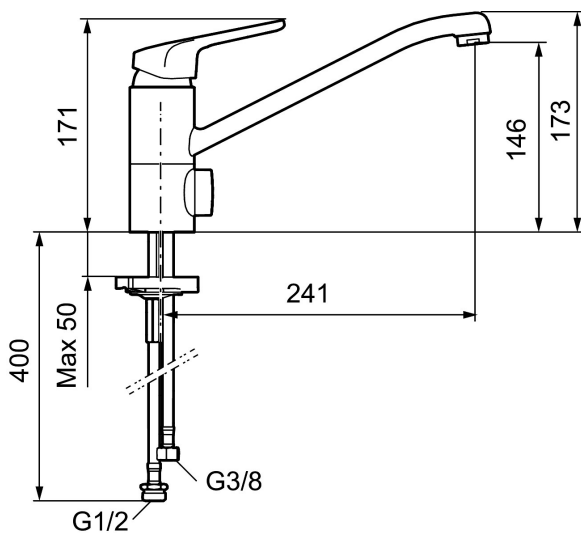

Artikkelnummer: 83210010 NRF: 4300963 Flow 3 bar: 9,0 l/m

Utførende: Krom

Unike funksjoner

Tilbakeslagssikring

- Mykstengende
- Kaldstart
- Eco Flow (energi- og vannbesparende strålesamler)
- Vannmengdebegrenser og temperatursperre
- Svingbar utløpstut 110°
- Avstengning for maskin Kv, omstillbar til Vv
- For hull i benk Ø34-37 mm
- Fleksible Soft PEX®-rør med 3/8" mutter
- Ecoplus: Fjærbelastet spak over halv mengde