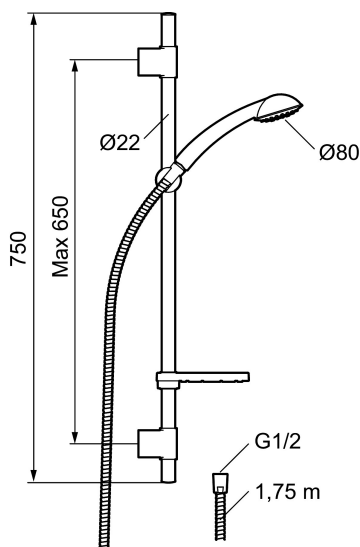

Art.nr: 94701000 RSK: 8197656 Flöde 3 bar: 7,5 l/min

Utförande: Krom

Unika egenskaper

- Kalkavvisande sil
- Med transparent tvålhylla
- Konstantflöde vid 2–6 bar
- Duschstången har flexibelt övre väggfäste, med väggtätning

Art.nr: 94701000

RSK: 8197656

Reservdelista

| NR. | ART.NR | RSK | BESKRIVNING |
|-----|----------|---------|------------------------|
| 1 | 94750900 | 8199210 | Handdusch |
| 1 | 94753900 | 8199211 | Handdusch, 3-strålig |
| 2 | 94780000 | 8185685 | Handduschhållare |
| 3 | 83710000 | 8186586 | Väggfäste, 2-pack |
| 4 | 94790000 | 8185648 | Tvålhylla, transparent |
| 5 | 34841750 | 8181618 | Duschslang, 1,75 m |
| 6 | 93991000 | 8180619 | Duschsil |
| 7 | 93840900 | 8199217 | Handdusch |
| 8 | 94671000 | 8183708 | Handduschhållare |

| NR. | ART.NR | RSK | BESKRIVNING |
|-----|----------|---------|------------------------------------|
| 9 | 93441000 | 8185649 | Tvålhylla |
| 10 | 58950000 | 8180414 | Väggfäste |
| 11 | 27923500 | 8180415 | Förlängningspinne a' 25 mm |
| 12 | 58903000 | 8190747 | Duschomkastare |
| 13 | 58961000 | 8221708 | Reservdelssats till duschomkastare |
| 14 | 59071000 | 8221706 | Insats |
| 15 | 59081000 | 8221707 | Omkastarvred |
| 16 | 58920100 | 8189019 | Stigrör |
| 17 | 93971000 | 8189020 | Underkoppling |
| 18 | 58941350 | | Överrör |
| 19 | 58930959 | 8189001 | Underrör, längd: 950 mm |
| 20 | 37800938 | 8592017 | O-ring 7,1x1,6, 2-pack |
| 21 | 38082000 | 8221717 | Stoppskruv |
| 22 | 37801378 | 8594543 | O-ring 12,42x1,78, 2-pack |
| 23 | 38086000 | 8439701 | Låsskruv |