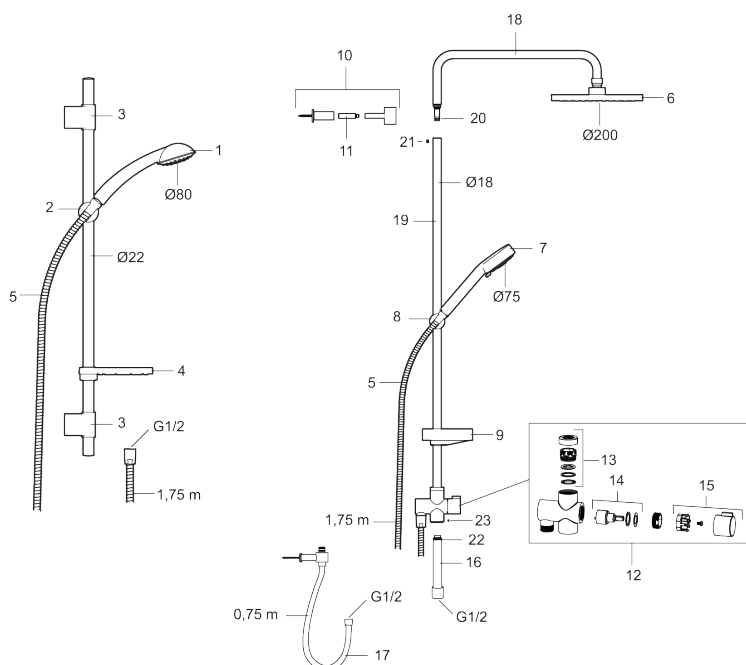

PRODUKTBESKRIVNING

9000E duschset

9000E med ett strålläge

9000E-serien förfinas och kompletteras ständigt. Ergonomi och ekologi går hand i hand med kvalitet och god design. Serien har utmärkt sig på flera områden inom miljöhänsyn och säkerhetstänkande och samma egenskaper har eftersträvats i framtagandet av den nya duschen. Ingen detalj har lämnats åt slumpen och duschen ger ett mycket robust intryck. Duschen består av en handdusch samt duschstång och har flera smarta lösningar.

Art.nr: 94701000

RSK: 8197656

Reservdelista

NR.	ART.NR	RSK	BESKRIVNING
1	94750900	8199210	Handdusch
1	94753900	8199211	Handdusch, 3-strålig
2	94780000	8185685	Handduschhållare
3	83710000	8186586	Väggfäste, 2-pack
4	94790000	8185648	Tvålhylla, transparent
5	34841750	8181618	Duschslang, 1,75 m
6	93991000	8180619	Duschsil
7	93840900	8199217	Handdusch
8	94671000	8183708	Handduschhållare