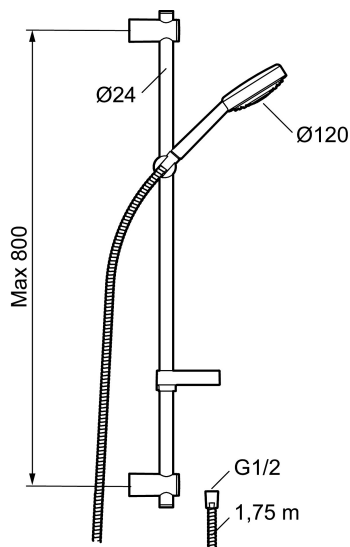

Unikke egenskaber

Brusersæt Ebro

Ebro er en stilren og moderne designet kombinationsbruser. Den er meget populær, og grundene hertil er mange. Funktionaliteten er helt klart en af dem. Designet og den behagelige oplevelse under bruseren er endnu et par grunde. Ebro leveres med både loft- og håndbruser, der bare venter på at give dig mange nydelsesrige stunder under bruseren.

Artikel-nummer: 93401000 VVS: 737574334

Beskrivelse: Krom

- Brusestang med håndbruser Ø120 mm, 3 stråleindstillinger, kalkafvisende si, 1750 mm bruseslange og sæbeskål.
- Flexibelt vægbeslag med membran.
- Eco Flow 12 l/min.
- Rub clean.