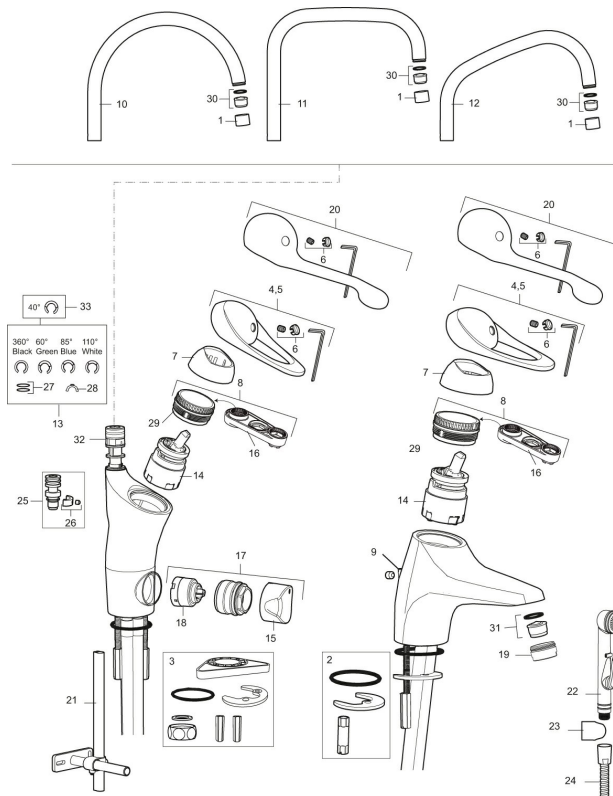

Artikkelnummer: 80013010 NRF: 4300922

Utførende: Krom, med leddet strålesamler

- Mykstengende
- Kaldstart
- Eco Flow (energi- og vannbesparende strålesamler)
- Vannmengdebegrenser og temperatursperre
- Svingbar tut sperre 60°, 85°, 110° eller 360°
- Med leddet strålesamler (FMM 2929-2209)
- Avstengning for maskin Kv, omstillbar til Vv
- For hull i benk Ø34-37 mm
- Fleksible Soft PEX®-rør med 3/8" mutter

Artikkelnummer: 80013010 NRF: 4300922

Reservedelsliste

NR.	FMM-NR	NRF	BESKRIVELSE
1	29142200		Hylse for strålesamler M22 innv.
2	39140800	4303914	Monteringstilbehør for servantbatterier
3	39142800	4303916	Monteringstilbehør for kjøkkenbatteri
4	58500000	4303917	Spak L-90 mm, krom
5	58501750	4303918	Spak Care L-150 mm, krom
6	58510000	4303919	Merkeplugg og skrue
7	58520000	4303921	Dekkhylse, krom
8	58530140	4303922	Innsatsmutter m/verktøy
9	58540000	4303923	Kedjefeste for oppløfthull, krom
10	58600000	4303924	Utløpstut, II-modell