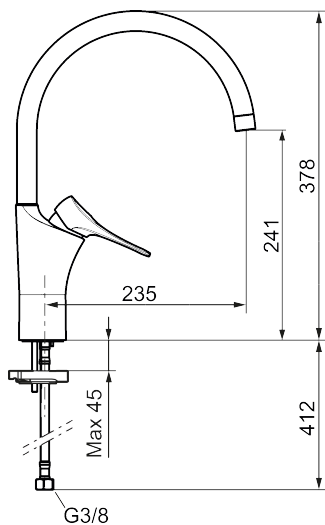

Art.nr: 86020013 **RSK:** 8311598 **Flöde 3 bar:** 6,0 l/min

Utförande: Borstad krom, med integrerad elektronisk diskmaskinsavstängning

Unika egenskaper

Skyddsmodul 

- Kallstartsfunktion
- Mjukstängande med keramisk avstängning
- Inbyggd, lätt omställbar flödesbegränsning och temperaturspärri
- Eco Flow (energi- och vattenbesparande strålsamlare)
- Hög, svängbar pip. Spärbricka medföljer för 60°, 85°, 110° eller 360°
- Med integrerad elektronisk diskmaskinsavstängning EDMA, stänger automatisk efter 4 eller 12 timmar
- Flexibla anslutningsrör i metallspunnen Soft PEX®, lekande G3/8
- Lead Free (blyfri)
- Ljudklass 1
- Hålmått Ø34-37 mm
- Skyddsmodul AA avser utloppspip