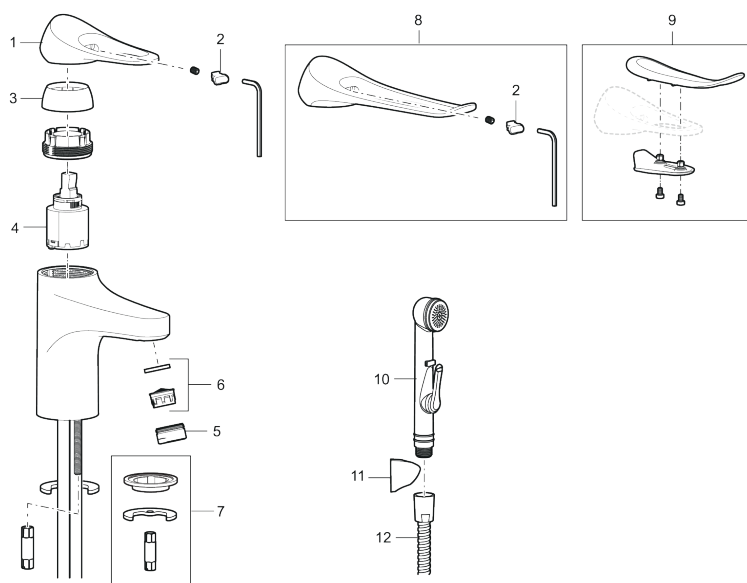

Håndvaskarmatur 9000XE

Artikel-nummer: 86507113 Flow 3 bar: 1,7 l/m

Beskrivelse: Børstet krom, LEED/BREEAM-tilpasset

- **Koldstart.**
- 101 mm fremspring.
- Soft Closing og keramisk kartusche.
- Indbygget temperatur- og flowbegrænser.
- Eco Flow (energi- og vandbesparende perlator).
- Fleksible tilslutningsslanger i metalflettet Soft-PEX[®], G3/8.
- Lead Free (blyfri).
- Hulstørrelse Ø34-37 mm.
- Lydklasse 1.
- **10 års funktionsgaranti.**

Unikke egenskaber

Tilbageløbssikring

PRODUKTBEKRIVELSE

Håndvaskarmatur 9000XE

Artikel-nummer: 86507113

Reservedelsliste

NR.	FMM-NR	VVS	BESKRIVELSE
1	S600096		Greb, krom
1	S600096.75		Greb, børstet krom
2	S600097		Farvebrik til greb
3	S600101		Dækkappe, krom
3	S600101.75		Dækkappe, børstet krom
4	S600100		Patron med værktøj, for køkkenbatterier (LEED) og håndvaskarmaturer
4	S600099		Patron, uden værktøj, for køkkenbatterier (LEED) og håndvaskarmaturer
4	S600178		Patron med serviceværktøj
4	S600272	745136005	Patron, uden værktøj
5	S600156		Perlatorhylster M24 udv., 13 mm, krom
5	S600156.75		Perlatorhylster M24 udv., 13 mm, børstet krom
6	S600072		Strålesamlerindsats, 3 l/min ved 2–6 bar
6	S600226		Strålesamlerindsats, 1,7 l/min ved 2–6 bar
7	S600160		Monteringssæt til håndvaskarmatur
8	S600175		Care-greb, komplet
9	S600106		Care-kit
10	S600206		Selvlukkende håndbruser, krom
11	S600208		Håndbruseholder, krom
12	S600152		Slange til håndbruser 1,5 m, krom