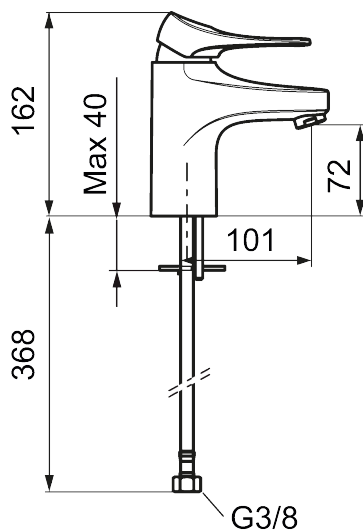

Håndvaskarmatur 9000XE

Artikel-nummer: 86507113 Flow 3 bar: 1,7 l/m

Beskrivelse: Børstet krom, LEED/BREEAM-tilpasset

- **Koldstart.**
- 101 mm fremspring.
- Soft Closing og keramisk kartusche.
- Indbygget temperatur- og flowbegrænser.
- Eco Flow (energi- og vandbesparende perlator).
- Fleksible tilslutningsslanger i metalflettet Soft-PEX[®], G3/8.
- Lead Free (blyfri).
- Hulstørrelse Ø34-37 mm.
- Lydklasse 1.
- **10 års funktionsgaranti.**

Unikke egenskaber

Tilbageløbssikring

PRODUKTBEKRIVELSE

Håndvaskarmatur 9000XE

Artikel-nummer: 86507113

Reservedelsliste

NR.	FMM-NR	VVS	BESKRIVELSE
1	S600096		Greb, krom
1	S600096.75		Greb, børstet krom
2	S600097		Farvebrik til greb
3	S600101		Dækkappe, krom
3	S600101.75		Dækkappe, børstet krom
4	S600100		Patron med værktøj, for køkkenbatterier (LEED) og håndvaskarmaturer
4	S600099		Patron, uden værktøj, for køkkenbatterier (LEED) og håndvaskarmaturer
4	S600178		Patron med serviceværktøj
4	S600272	745136005	Patron, uden værktøj
5	S600156		Perlatorhylster M24 udv., 13 mm, krom
5	S600156.75		Perlatorhylster M24 udv., 13 mm, børstet krom
6	S600072		Strålesamlerindsats, 3 l/min ved 2–6 bar
6	S600226		Strålesamlerindsats, 1,7 l/min ved 2–6 bar
7	S600160		Monteringssæt til håndvaskarmatur
8	S600175		Care-greb, komplet
9	S600106		Care-kit
10	S600206		Selvlukkende håndbruser, krom
11	S600208		Håndbruseholder, krom
12	S600152		Slange til håndbruser 1,5 m, krom