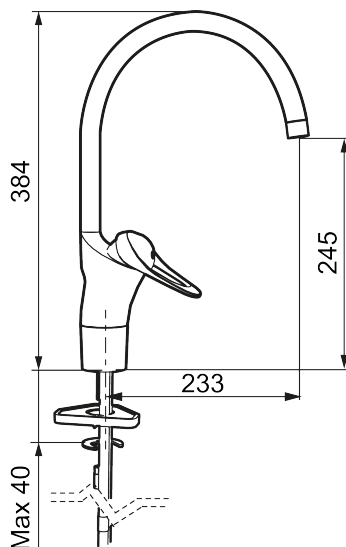

9000E II kjøkkenbatteri

Her er det et optimert samspill mellom form og funksjon. FM Mattsson 9000E viser vei for en ny generasjon blandebatterier, som er miljøtilpasset ned til minste detalj. Blandebatteriet gir et vakkert inntrykk og bidrar til et teknisk fullendt kjøkken. Helt fra grunnutførelsen har det unike funksjoner som sparer energi samtidig som komforten opprettholdes.

Artikkelnummer: 80006010 NRF: 4300989

Utførende: Krom, Ecoplus

- Mykstengende
- Kaldstart
- Eco Flow (energi- og vannbesparende strålesamler)
- Vannmengdebegrenser og temperatursperre
- Svingbar tut sperre 60°, 85°, 110° eller 360°
- For hull i benk Ø34-37 mm
- Fleksible Soft PEX®-rør med 3/8" mutter
- Ecoplus: Fjærbelastet spak over halv mengde