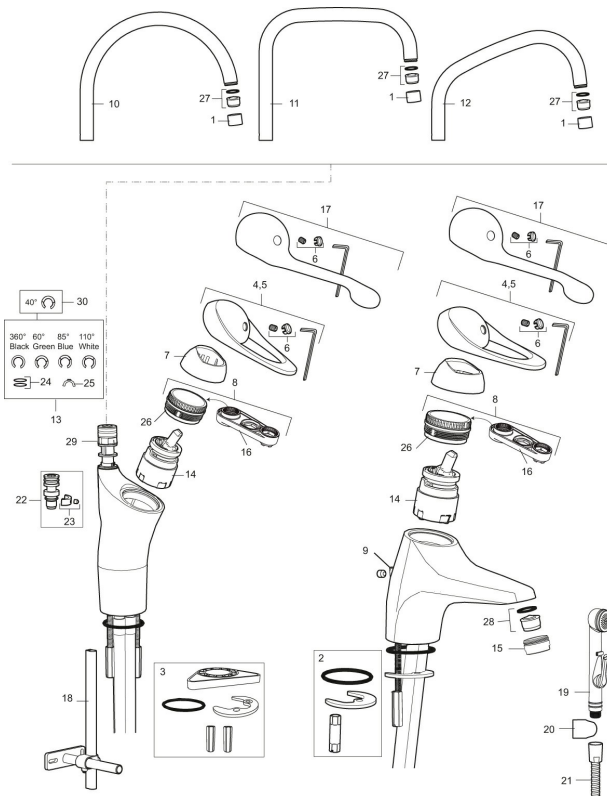

Artikkelnummer: 80006010 NRF: 4300989

Utførende: Krom, Ecoplus

- Mykstengende
- Kaldstart
- Eco Flow (energi- og vannbesparende strålesamler)
- Vannmengdebegrenser og temperatursperre
- Svingbar tut sperre 60°, 85°, 110° eller 360°
- For hull i benk Ø34-37 mm
- Fleksible Soft PEX®-rør med 3/8" mutter
- Ecoplus: Fjærbelastet spak over halv mengde

Artikkelnummer: 80006010 NRF: 4300989

Reservedelsliste

NR.	FMM-NR	NRF	BESKRIVELSE
1	29142200		Hylse for strålesamler M22 innv.
2	39140800	4303914	Monteringstilbehør for servantbatterier
3	39141800	4303915	
4	58500000	4303917	Spak L-90 mm, krom
5	58501750	4303918	Spak Care L-150 mm, krom
6	58510000	4303919	Merkeplugg og skrue
7	58520000	4303921	Dekkhylse, krom
8	58530140	4303922	Innsatsmutter m/verktøy
9	58540000	4303923	Kedjefeste for oppløfthull, krom
10	58600000	4303924	Utløpstut, II-modell