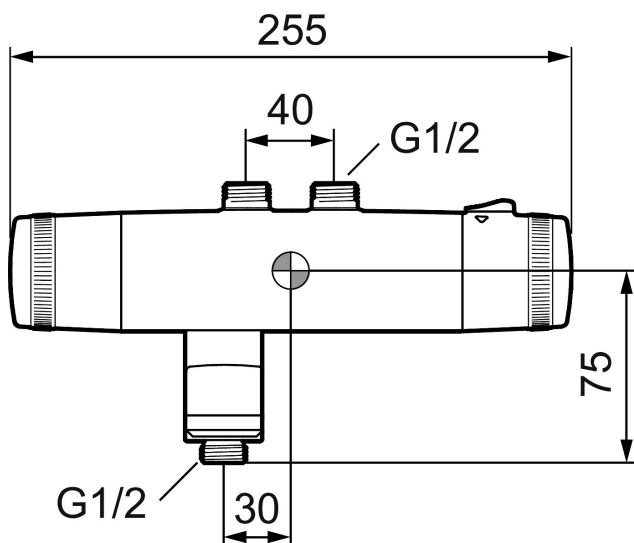

## ORIGO badkarsblandare

Origo är blandarserien som förenar ett kreativt och säkert formspråk med praktisk ergonomi och säkra funktioner. Alla reglage är greppvänliga och lätta att ställa in, tack vare de gummiklädda vreden. Den smarta badkarspipen fungerar inte bara för att fylla badkaret, den är även omkastare och du vrider pipen åt sidan om du vill duscha och rakt fram för att fylla badet.

Art.nr: 94960000 RSK: 8343168

Utförande: Krom, 40 c/c, inlopp upp

- Tryckbalanserad termostatblandare
- Med vridpipomkastare
- Med typgodkända backventiler och väggfästning
- Piputsprång från vägg: 184 mm