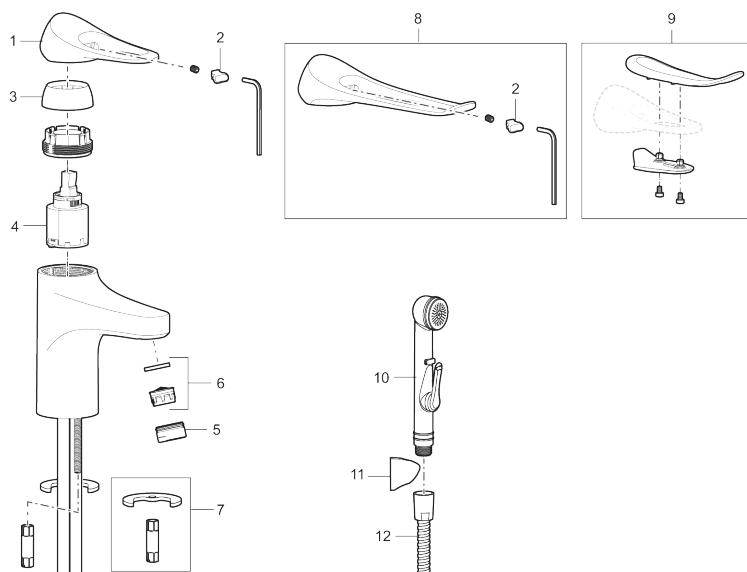

PRODUKTBESKRIVNING

9000XE servantbatteri

9000XE Servantbatteri LEED/BREEAM-tilpasset er et servantbatteri i krom. Den klassiske designen i kombinasjon med et sparsomt vannforbruk gjør det til et opplagt valg på baderommet. Produktet er LEED/BREEAM-tilpasset. Det innebærer at det oppfyller de vannmengdekravene som stilles til visse ny- og ombygginger.

Artikkelnummer: 86507110   NRF: 4300133

Reservedelsliste

NR.	FMM-NR	NRF	BESKRIVELSE
1	S600096	4305273	Spak, krom
1	S600096.75	4305274	Spak, børstet krom
2	S600097	4305275	Merkeplugg
3	S600101	4305279	Dekkhylse, krom
3	S600101.75	4305281	Dekkhylse, børstet krom
4	S600100	4305278	Innsats, inkl. serviceverktøy, kjøkkenbatterier (LEED) og servantbatterier
4	S600099	4305277	Innsats, kjøkkenbatterier (LEED) og servantbatterier
4	S600178	4305292	Innsats med verktøy
5	S600156	4305246	Hylse for strålesamler M24 utv., 13 mm, krom
5	S600156.75	4305247	Hylse for strålesamler M24 utv., 13 mm, børstet krom
6	S600072	4305261	Innsats strålesamler 3 l/min ved 2–6 bar
6	S600226	4305296	Innsats strålesamler 1,7 l/min ved 2–6 bar
7	S600160		Monteringstilbehør for servantbatteri
8	S600175	4305291	Care-spak, komplett
9	S600106	4305236	Care-sett