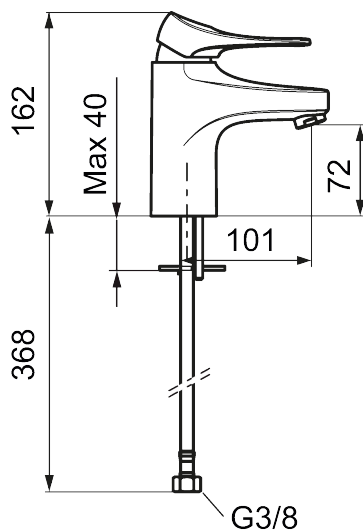

9000XE servantbatteri

9000XE Servantbatteri LEED/BREEAM-tilpasset er et servantbatteri i krom. Den klassiske designen i kombinasjon med et sparsomt vannforbruk gjør det til et opplagt valg på baderommet. Produktet er LEED/BREEAM-tilpasset. Det innebærer at det oppfyller de vannmengdekravene som stilles til visse ny- og ombygginger.

Artikkelnummer: 86507110 NRF: 4300133 Flow 3 bar: 1,7 l/m
Utførende: Krom, LEED/BREEAM-tilpasset

Unike funksjoner

Tilbakeslagssikring 

- Mykstengende
- Kaldstart
- Eco Flow (energi- og vannbesparende strålesamler)
- Vannmengdebegrenser og temperatursperre
- Lead Free (blyfri)
- Lydklasse 1
- Fleksible Soft PEX[®]-rør med 3/8" mutter

Artikkelnummer: 86507110 NRF: 4300133

Reservedelsliste

NR.	FMM-NR	NRF	BESKRIVELSE
1	S600096	4305273	Spak, krom
1	S600096.75	4305274	Spak, børstet krom
2	S600097	4305275	Merkeplugg
3	S600101	4305279	Dekkhylse, krom
3	S600101.75	4305281	Dekkhylse, børstet krom
4	S600100	4305278	Innsats, inkl. serviceverktøy, kjøkkenbatterier (LEED) og servantbatterier
4	S600099	4305277	Innsats, kjøkkenbatterier (LEED) og servantbatterier
4	S600178	4305292	Innsats med verktøy
5	S600156	4305246	Hylse for strålesamler M24 utv., 13 mm, krom
5	S600156.75	4305247	Hylse for strålesamler M24 utv., 13 mm, børstet krom
6	S600072	4305261	Innsats strålesamler 3 l/min ved 2–6 bar
6	S600226	4305296	Innsats strålesamler 1,7 l/min ved 2–6 bar
7	S600160		Monteringstilbehør for servantbatteri
8	S600175	4305291	Care-spak, komplett
9	S600106	4305236	Care-sett

NR.	FMM-NR	NRF	BESKRIVELSE
10	S600206	4305294	Selvstengende hånddusj, krom
11	S600157		Hånddusjholder, krom
11	S600157.75		Hånddusjholder, børstet krom
12	S600152	4305288	Høytrykkslange, lengde 1,5 m, krom