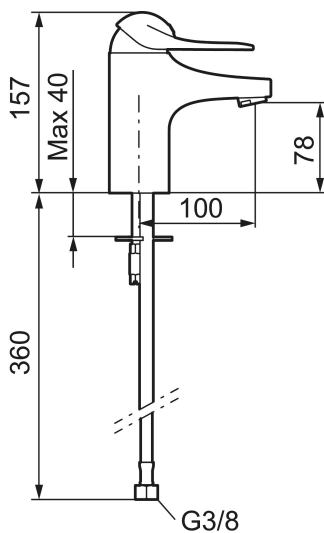

9000E tvättställsblandare

Energiklassad tvättställsblandare med ekoflöde. Mjukstängning som förhindrar smällar och tryckstötar är standard, liksom kallstart, keramisk tätning och inbyggd temperaturspär. 5 års tryckgaranti. Finns även med silpluggsventil eller tryckplugg.

Art.nr: 80607010 RSK: 8235444 Flöde 3 bar: 4,7 l/min

Utförande: Krom, konstantflöde vid 2–6 bar, ansl. lekande G3/8

- Kallstartsfunktion
- Mjukstängande med keramisk avstängning
- Inbyggd, lätt omställbar flödesbegränsning och temperaturspär
- Eco Flow (energi- och vattenbesparande strålsamlare)
- Temperaturbegränsad till max 53 °C vid inkommande VV 60 °C
- Med Soft PEX®-rör
- Hålmått Ø33,5–37 mm