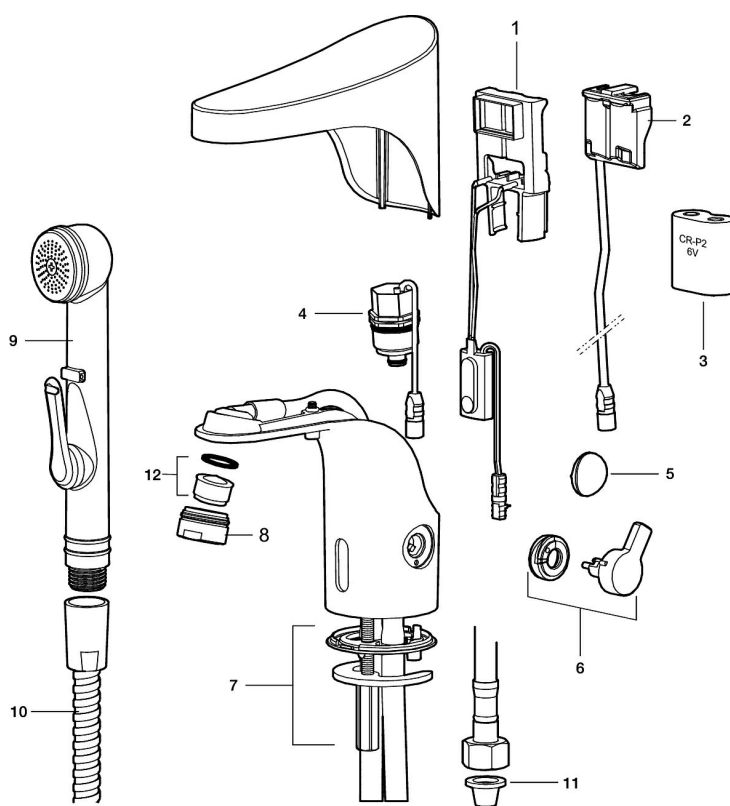

PRODUKTBEKRIVNING

9000E tronic servantbatteri, nettdrift

Berøringsfrie kraner gir både en enklere bruk og samtidig sparer både vann og energi. 9000E Tronic er en ny generasjon svensk-utviklede berøringsfrie kraner med all teknikken integrert i batterihuset. Den automatiske kalibreringen av sensoren gjør det like enkelt å installere som en vanlig servantkran. Temperaturen stilles enkelt på spaken på siden av batterikroppen som er godt synlig, som også går å sperre mot maks varmtvannstemperatur som en skollingsbeskyttelse, eller helt fjerne når du ønsker en forhåndsinnstilt temperatur.

Artikkelnummer: 16411000 NRF: 4300974

Reservedelsliste

NR.	FMM-NR	NRF	BESKRIVELSE
1	16214000	4304777	Elektronikkenhet til batteri/nettdrift
1	16216000	4304779	Elektronikkenhet for sentralstyring
2	S600131	4304789	AC adapter
3	S600135	4304795	Batteri 6V
4	16201000	4304781	Magnetventil
5	16222000	4304783	Dekkløkk
6	16221000	4304782	Temperaturspak
7	39141600	4304784	Monteringstilbehør