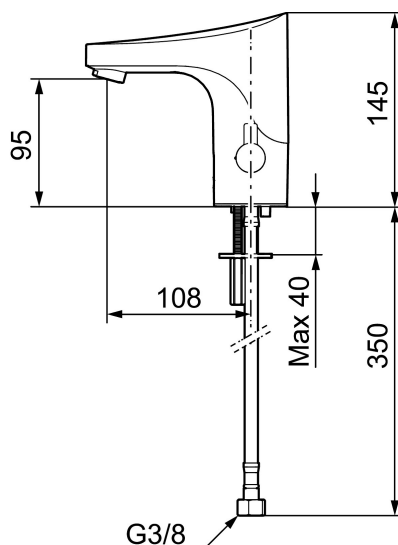

- Mykstengende
- Med temperaturspak, nettdrift (eks. transformator)
- Vandalsikker i metall, også kåpen
- Eco energi- og vannbesparende konstantvannmengde 5 l/min ved 2–6 bar
- Tappetidbegrensning hindrer oversvømming
- Tappefunksjon 30 sek. via sensor
- Avstengning av vannmengde i 60 sek. via sensor (anvendes f. eks. ved rengjøring)
- Kan gjennomspyles med hettvann for legionella sanering
- IP klasse sensor, IP67
- Miljøvennlig materiale, Lead Free (blyfri) og nikkelfri
- Med tilbakeslagsventiler etter standard EN 1717

Installasjon:

- Enkel installasjon og service
- Avtagbart temperaturspak som kan erstattes med et medfølgende lokk
- Samtlige modeller kan tilpasses for batteri- eller nettdrift 12V AC/DC
- Ved nettdrift kreves omformer FMM S600129 for stikkontakt eller transformator FMM S600128
- Automatisk justering av sensoravstand