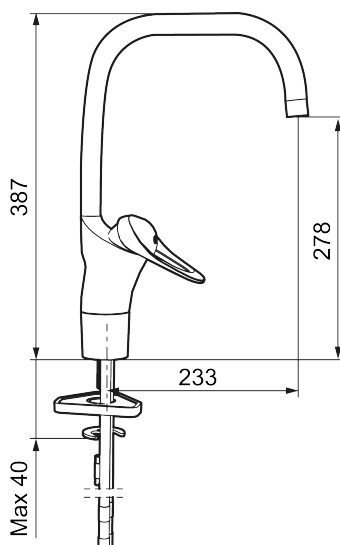

Køkkenarmatur 9000E I

Her er samspillet mellem form og funktion optimeret. FM Mattsson 9000E viser vejen til en ny generation af blandingsbatterier, der er miljøtilpasset ned til mindste detalje. Blandingsbatteriet giver et smukt indtryk og bidrager til et teknisk fuldendt køkken. Også i basisudgaven har det unikke funktioner, der sparer energi, samtidig med at komforten bevares.

Artikel-nummer: 80100000   VVS: 706095204   Flow 3 bar: 7,4 l/m

Beskrivelse: Krom, tilslutning Ø10

- **Koldstart.**
- Soft Closing og keramisk kartusche.
- Høj buet U-svingtud 60°, 85°, 110° eller 360°.
- 233 mm fremspring.
- Indbygget temperatur- og flowbegrænsner.
- Eco Flow (energi- og vandbesparende perlator).
- Flexible tilslutningslanger.
- Hulstørrelse Ø34-37 mm.
- **5 års trykgaranti.**