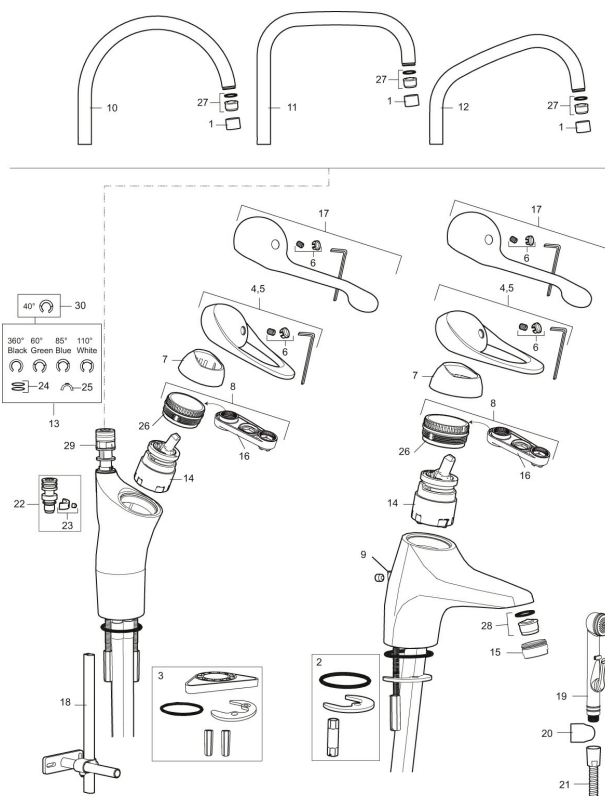

Artikel-nummer: 80100000 VVS: 706095204 Flow 3 bar: 7,4 l/m

Beskrivelse: Krom, tilslutning Ø10

- **Koldstart.**
- Soft Closing og keramisk kartusche.
- Høj buet U-svingtud 60°, 85°, 110° eller 360°.
- 233 mm fremspring.
- Indbygget temperatur- og flowbegrænsner.
- Eco Flow (energi- og vandbesparende perlator).
- Flexible tilslutningslanger.
- Hulstørrelse Ø34-37 mm.
- **5 års trykgaranti.**

Artikel-nummer: 80100000 VVS: 706095204

Reservedelsliste

NR.	FMM-NR	VVS	BESKRIVELSE
1	29142200		Perlatorhylster M22 indiv.
2	39140800	745137578	Monteringssæt til håndvaskarmaturer
3	39141800	745137577	Monteringstilbehør
4	58500000	745136102	Greb, krom L=90 mm
5	58501750	745136143	Care-greb, komplet, længde 150 mm
6	58510000	745136025	Farvebrik til greb, 9000E
7	58520000	745136324	Dækkappe 9000E, krom
8	58530140	745137420	Bespændingsnippel med serviceværktøj
9	58540000	745137421	Kædeholder, krom
10	58600000	745136564	Svingtud, 9000E II