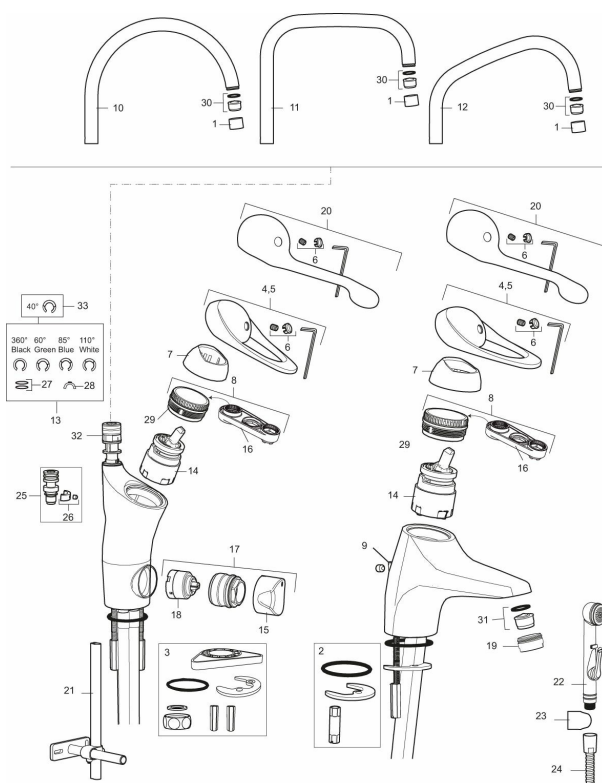

Art.nr: 80110010 RSK: 8310178 Flöde 3 bar: 8,0 l/min
Utförande: Krom, ansl. lekande G3/8

- Kallstartsfunktion
- Mjukstängande med keramisk avstängning
- Inbyggd, lätt omställbar flödesbegränsning och temperaturspär
- Eco Flow (energi- och vattenbesparande strålsamlare)
- Svängbar pip 60°, 85°, 110° eller 360° (spärsegment medföljer för 60° och 110°)
- Med inbyggd keramisk avstängning för disk- och tvättmaskin. Omställbar mellan KV och VV, förinställd på KV
- Med Soft PEX®-rör
- Längd anslutningsrör: 410 mm
- Hålmått Ø34–37 mm
- Kan förses med avstängningsventil för bänksmaskin, FMM 5949-1000
- Ytterdiameter fot Ø52 mm
- Skyddsmodul AA avser utloppspip

Art.nr: 80110010

RSK: 8310178

Reservdelslista

NR.	ART.NR	RSK	BESKRIVNING
1	29142200	8281524	Hylsa M22 inv.
2	S600160	8387096	Monteringssats, tvättställsblandare
3	S600159	8387097	Monteringssats, köksblandare
4	58500000	8591936	Spak, komplett, längd: 90 mm
5	58501750	8591937	Spak, komplett, längd: 150 mm
6	58510000	8591944	Färgmarkering och fästskruv till spak
7	58520000	8591945	Täckhylsa
8	58530140	8241726	Fästnippel med serviceverktyg
9	58540000	8591940	Kedjefäste
10	58600000	8154074	Utloppspip, C-modell
10	58630000	8154077	Utloppspip, tvättrännemodell