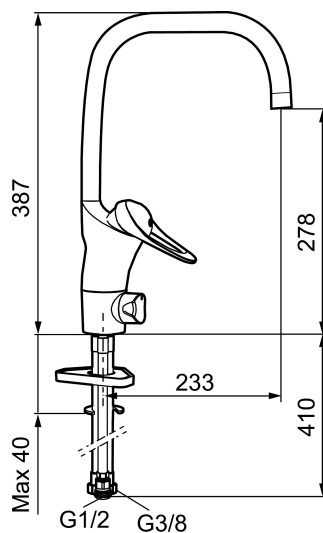

9000E I köksblandare

Köket är den del av hemmet där allt händer. Det är här det lagas, bakas och fejas – varje dag. Då är det viktigt att verktygen håller. Det gäller inte minst kökskranen som ska bekänna färg i många tuffa år. FM Mattsson 9000E gör vad den ska effektivt, gång efter gång utan onödigt slöseri av varmvatten.

Art.nr: 80110010 RSK: 8310178 Flöde 3 bar: 8,0 l/min
Utförande: Krom, ansl. lekande G3/8

- Kallstartsfunktion
- Mjukstängande med keramisk avstängning
- Inbyggd, lätt omställbar flödesbegränsning och temperaturspär
- Eco Flow (energi- och vattenbesparande strålsamlare)
- Svängbar pip 60°, 85°, 110° eller 360° (spärsegment medföljer för 60° och 110°)
- Med inbyggd keramisk avstängning för disk- och tvättmaskin. Omställbar mellan KV och VV, förinställd på KV
- Med Soft PEX®-rör
- Längd anslutningsrör: 410 mm
- Hålmått Ø34–37 mm
- Kan förses med avstängningsventil för bänksmaskin, FMM 5949-1000
- Ytterdiameter fot Ø52 mm
- Skyddsmodul AA avser utloppspip