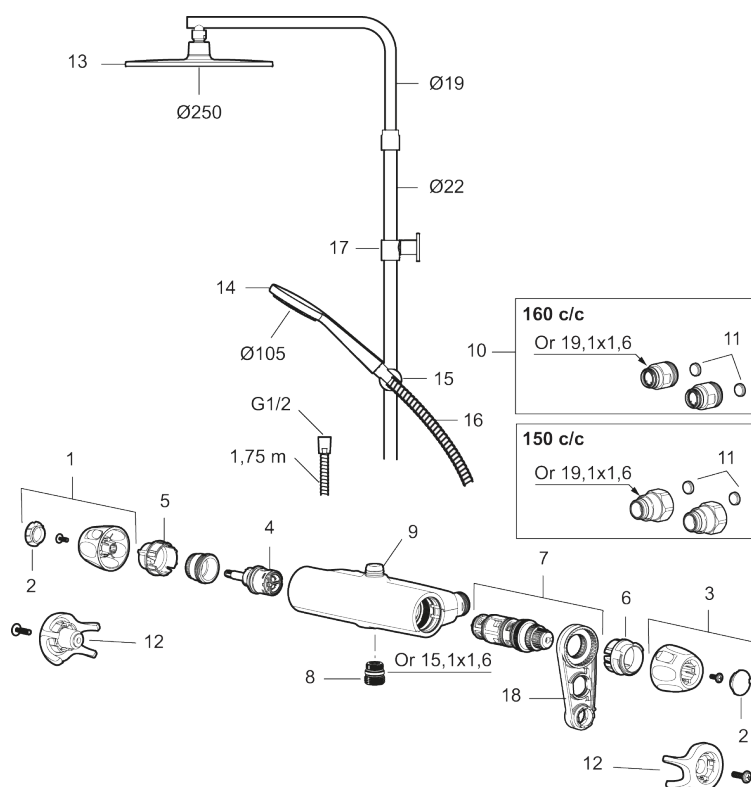

Unikke egenskaber

Tilbageløbssikring

Loftbrusersæt 9000XE

9000XE loftbruserpakke er en loftbruserpakke i krom. Bruserstangen har teleskopfunktion, hvilket betyder, at vægbeslagets højde kan tilpasses efter loftshøjden i det pågældende badeværelse, personens højde og/eller ønsker til afstand til brusehovedet.

Artikel-nummer: 86831500 VVS: 722814104 Flow 3 bar: 7,6 l/m
Beskrivelse: Krom

- Brusesystem med termostat består af termostatarmatur 9000XE og loftbrusersæt 9000XE.
- Brusesystem med stort bruserhoved 250 mm, håndbruser Ø105 mm, 1750 mm bruseslange og integreret omskifter.
- Hovedbruser og håndbruser har kalkafvisende si.
- Vægbeslaget frit justerbar i højden, 700–970 mm fra tilslutning og 50–100 mm fra væggen. 2 x 20 mm afstandsstykker og membran medfølger.
- Termostat med unik tryk- og temperaturstyring.
- Lead Free (blyfri)
- Lydklasse 1.
- **10 års funktionsgaranti.**

PRODUKTBEKRIVELSE

Loftbrusersæt 9000XE

9000XE loftbruserpakke er en loftbruserpakke i krom. Bruserstangen har teleskopfunktion, hvilket betyder, at vægbeslagets højde kan tilpasses efter loftshøjden i det pågældende badeværelse, personens højde og/eller ønsker til afstand til brusehovedet.

Artikel-nummer: 86831500

VVS: 722814104

Reservedelsliste

NR.	FMM-NR	VVS	BESKRIVELSE
1	S600083		Greb til lukning og regulering af vandmængde, krom
1	S600083.75		Greb til lukning og regulering af vandmængde, børstet krom
2	S600116		Dæksel, krom
2	S600116.75		Dæksel, børstet krom
3	S600082		Greb til regulering af temperaturen, krom
3	S600082.75		Greb til regulering af temperaturen, børstet krom
4	S600020		Keramisk topstykke, inkl. serviceværktøj (brusearmatur)
5	S600117		Stopring, reversibelt
6	S600087		Skoldningssikringsring
7	S600084		Termostatindsats inkl. serviceværktøj
8	S600088		Nippel M18x1-G1/2 (brusearmatur)
9	S600112		Utløbsnippel M18x1