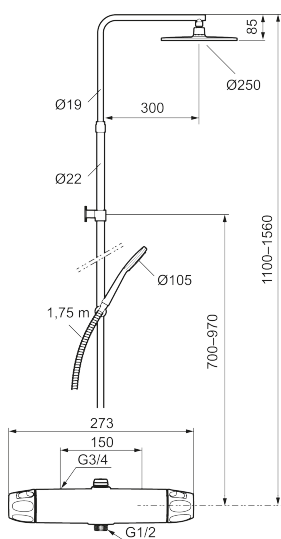

Unikke egenskaber

Tilbageløbssikring

Loftbrusersæt 9000XE

9000XE loftbruserpakke er en loftbruserpakke i krom. Bruserstangen har teleskopfunktion, hvilket betyder, at vægbeslagets højde kan tilpasses efter loftshøjden i det pågældende badeværelse, personens højde og/eller ønsker til afstand til brusehovedet.

Artikel-nummer: 86831500 VVS: 722814104 Flow 3 bar: 7,6 l/m
Beskrivelse: Krom

- Brusesystem med termostat består af termostatarmatur 9000XE og loftbrusersæt 9000XE.
- Brusesystem med stort bruserhoved 250 mm, håndbruser Ø105 mm, 1750 mm bruseslange og integreret omskifter.
- Hovedbruser og håndbruser har kalkafvisende si.
- Vægbeslaget frit justerbar i højden, 700–970 mm fra tilslutning og 50–100 mm fra væggen. 2 x 20 mm afstandsstykker og membran medfølger.
- Termostat med unik tryk- og temperaturstyring.
- Lead Free (blyfri)
- Lydklasse 1.
- **10 års funktionsgaranti.**

PRODUKTBEKRIVELSE

Loftbrusersæt 9000XE

9000XE loftbruserpakke er en loftbruserpakke i krom. Bruserstangen har teleskopfunktion, hvilket betyder, at vægbeslagets højde kan tilpasses efter loftshøjden i det pågældende badeværelse, personens højde og/eller ønsker til afstand til brusehovedet.

Artikel-nummer: 86831500

VVS: 722814104

Reservedelsliste

NR.	FMM-NR	VVS	BESKRIVELSE
1	S600083		Greb til lukning og regulering af vandmængde, krom
1	S600083.75		Greb til lukning og regulering af vandmængde, børstet krom
2	S600116		Dæksel, krom
2	S600116.75		Dæksel, børstet krom
3	S600082		Greb til regulering af temperaturen, krom
3	S600082.75		Greb til regulering af temperaturen, børstet krom
4	S600020		Keramisk topstykke, inkl. serviceværktøj (brusearmatur)
5	S600117		Stopring, reversibelt
6	S600087		Skoldningssikringsring
7	S600084		Termostatindsats inkl. serviceværktøj
8	S600088		Nippel M18x1-G1/2 (brusearmatur)
9	S600112		Utløbsnippel M18x1