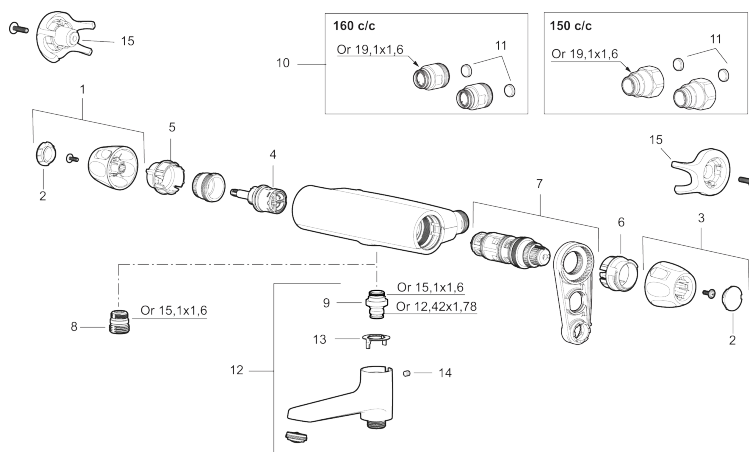

Unika egenskaper

Skyddsmodul 

PRODUKTBESKRIVNING

9000XE badkarsblandare

9000XE Badkarsblandare är en blandare i krom med noga avvägd tryck och temperaturreglering, lätt vikt samt ljuddämpande och energibesparande funktioner. Den är även utrustad med dubbla backventiler för extra säkerhet.

Art.nr: 86900000

RSK: 8362220

Reservdelstlista

NR.	ART.NR	RSK	BESKRIVNING
1	S600083	8218917	Ratt, mängdratt, komplett, krom
1	S600083.75	8218919	Ratt, mängdratt, komplett, borstad krom
2	S600116	8218920	Täcklock, krom
2	S600116.75	8218922	Täcklock, borstad krom
3	S600082	8218914	Ratt, temperaturratt, komplett, krom
3	S600082.75	8218916	Ratt, temperaturratt, komplett, borstad krom
4	S600020	8441462	Keramiskt överstycke, med serviceverktyg (duschblandare)
4	S600269	8387232	Keramiskt överstycke, utan serviceverktyg (duschblandare)
4	S600021	8441463	Keramiskt överstycke, med serviceverktyg (badkarsblandare), och för duschblandare MMIX II med utl. upp
4	S600270	8387233	Keramiskt överstycke, utan serviceverktyg (badkarsblandare), och för duschblandare MMIX II med utl. upp
5	S600086	8439710	Stoppring, standard
6	S600087	8439711	Skållningsskyddsring
6	S600026	8439708	Skållningsskyddsring, max 42°
7	S600084	8439709	Termostatinsats, komplett med serviceverktyg
7	S600271	8397030	Termostatinsats, utan serviceverktyg
8	S600088	8439712	Nippel M18x1-G1/2 (duschblandare)
9	39754000	8591969	Nippel M18x1 med o-ring (badkarsblandare)

NR.	ART.NR	RSK	BESKRIVNING
10	59800800	8592005	Anslutningsnippel 160 c/c
11	38632006	8590311	Filter, 2-pack
12	S600077	8241000	Utloppspip med vridpipomkastare, krom
12	S600077.75	8357750	Utloppspip med vridpipomkastare, borstad krom
13	38521000	8295345	Spärring
14	38086000	8439701	Låsskruv
15	S600105	8439713	Care-vred, svart, 2-pack