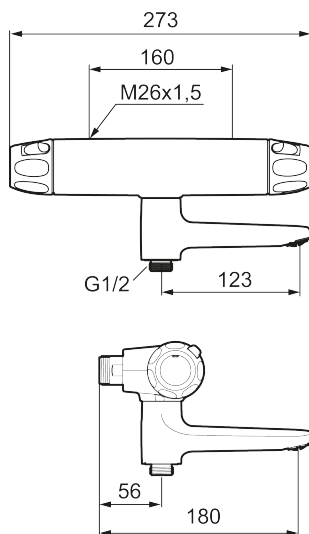

9000XE badkarsblandare

9000XE Badkarsblandare är en blandare i krom med noga avvägd tryck och temperaturreglering, lätt vikt samt ljuddämpande och energibesparande funktioner. Den är även utrustad med dubbla backventiler för extra säkerhet.

Art.nr: 86900000 RSK: 8362220 Flöde 3 bar: 22,7 l/min

Utförande: Krom, 160 c/c

- Tryckbalanserad termostatblandare
- Med vridpipomkastare
- Keramisk avstängning
- Eco-stopp
- Lead Free (blyfri)
- Med typgodkända backventiler
- Ljudklass 1

Unika egenskaper

Skyddsmodul