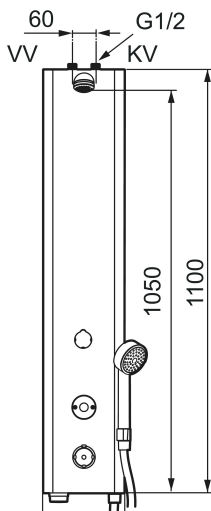

## FM Mattsson tronic duschpanel WMS, med termostatblandare, nätdrift

**Art.nr:** 95076102 **RSK:** 8255860

**Utförande:** Mattvitt utförande, nätdrift (exkl. transformator), inkl. AC-adapter och 5 m skarvkabel