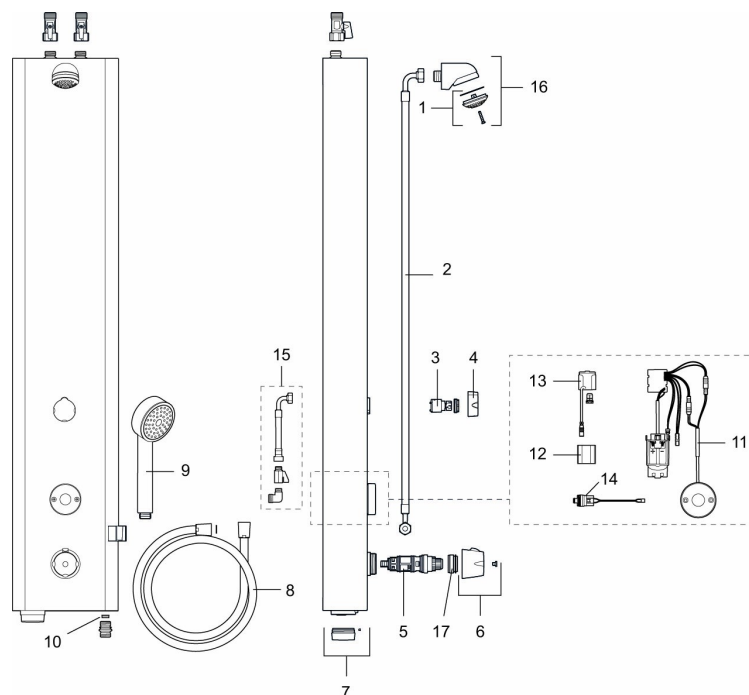

PRODUKTBESKRIVNING

FM Mattsson tronic duschpanel WMS, med termostatblandare, nät drift

Art.nr: 95076102

RSK: 8255860

Reservdelslista

NR.	ART.NR	RSK	BESKRIVNING
1	29182000	8221808	Duschsil
2	39090700	8221813	Anslutningsslang, 700 mm
3	59072000	8221814	Insats till omkastare
4	16221700	8221796	Vred till omkastare
5	38607000	8591963	Reglerpaket, komplett, inkl. serviceverktyg
6	S600222	8239545	Temperaturratt, komplett
7	16222600	8438816	Batterilock, svart
8	34831750	8221810	Duschslang, 1,75 m
9	94760900	8221816	Handdusch
10	29900600	8224321	Flödesbegränsare, konstantflöde 6 l/min vid 2–6 bar
10	29900900	8221809	Flödesbegränsare, konstantflöde 9 l/min vid 2–6 bar
10	29901200	8224320	Flödesbegränsare, konstantflöde 12 l/min vid 2–6 bar
11	16216500	8438815	Elektronikenhet