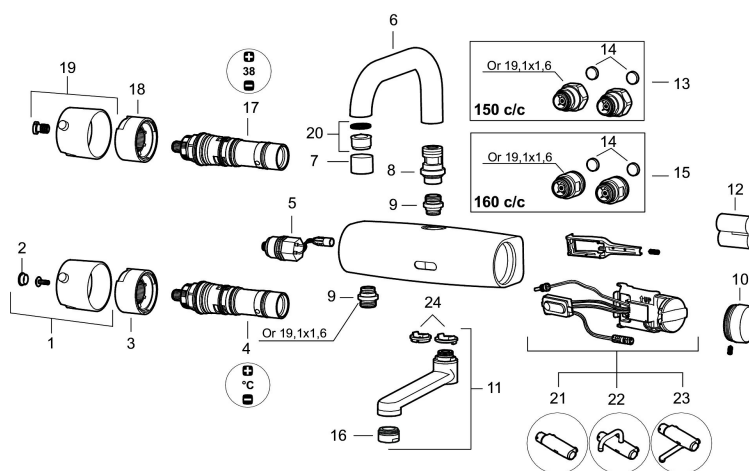

PRODUKTBESKRIVNING

FM Mattsson tronic WMS dusjbatteri, batteridrift

Tronic WMS har alt som våre vanlige berøringsfrie kraner har. Like enkel og monterer og brukervennlig. den kan brukes helt enkelt frittstående. Men ved å aktivere den innebygde sensoren, kobler den seg automatisk til vår digitale tjeneste i skyen og Internet of Things fra Telia. I kranen sitter en trådløs sender som registrerer data på hver enkelt kran. Den viser hvor ofte den aktiveres, vannforbruk og spyletid. All informasjon sendes videre til en digital portal som man kan koble seg på via PC eller smartphone. Der kan kranene og lagret data overvåkes, analyseres, utredes og man får tillegg verdifull dokumentasjon

Tronic WMS er ikke bare en meget god berøringsfri kran. Ved å koble seg til den digitale tjenesten har man åpnet opp for innsyn av informasjon som er verdifull for alle våre brukere.

Artikkelnummer: 16812500 NRF: 4301843

Reservedelsliste

NR.	FMM-NR	NRF	BESKRIVELSE
1	16221500	4304857	Temperaturratt, komplett
2	39030000		Dekkplugg (2 stk)
3	38525000	4304859	Sperring (for servantbatteri)
4	16280000		Blandeventil (for servantbatteri), blyfri
4	16280100		Blandeventil (for servantbatteri)
5	16201000	4304781	Magnetventil
6	58670000	4304861	Utløpstut 150 mm (standard)
7	29142200		Hylse for strålesamler M22 innv.
8	16292000	4304862	Tutnippel
9	39710800	4304871	Overgangsnippel M18x1-G1/2