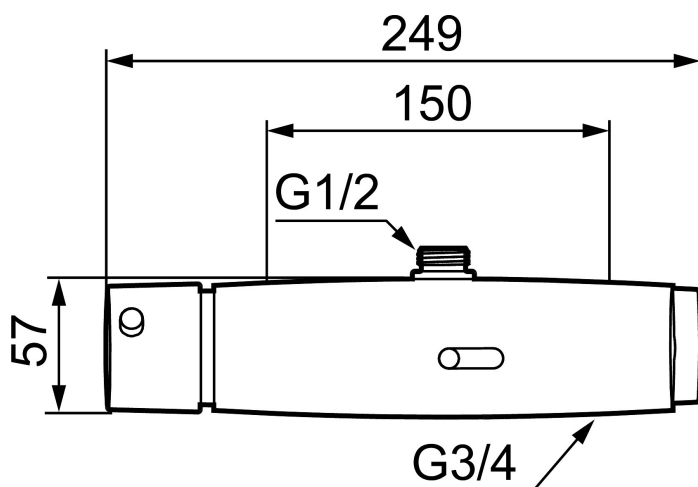

Unike funksjoner

Tilbakeslagssikring