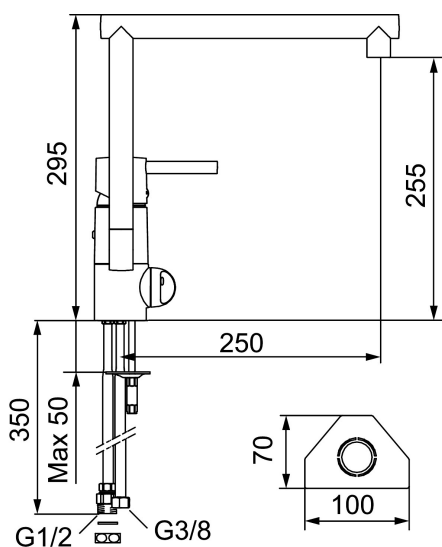

GARDA III kjøkkenbatteri

Garda er en blandebatteriserie med et strikt og avskallet formspråk. Den forsterker totalopplevelsen av et moderne kjøkken og bygger på våre unike tekniske fordeler i form av blant annet mykstengning og keramisk tetning. Dessuten har den utskiftbar tut. Du kan med et enkelt håndgrep bytte tut og variere blandebatteriets utseende etter smak og behag. Valget er ditt.

Artikkelnummer: 96210010 **NRF:** 4300943 **Flow 3 bar:** 8,1 l/m

Utførende: Krom, med Soft PEX®-rør, 3/8" mutter

- Mykstengende
- Vannmengdebegrenser og temperatursperre
- Svingbar tut sperre 60°, 85°, 110° eller 360°
- Eco Flow (energi- og vannbesparende strålesamler)
- Avstengning for maskin Kv, omstillbar til Vv
- For hull i benk Ø32-35 mm