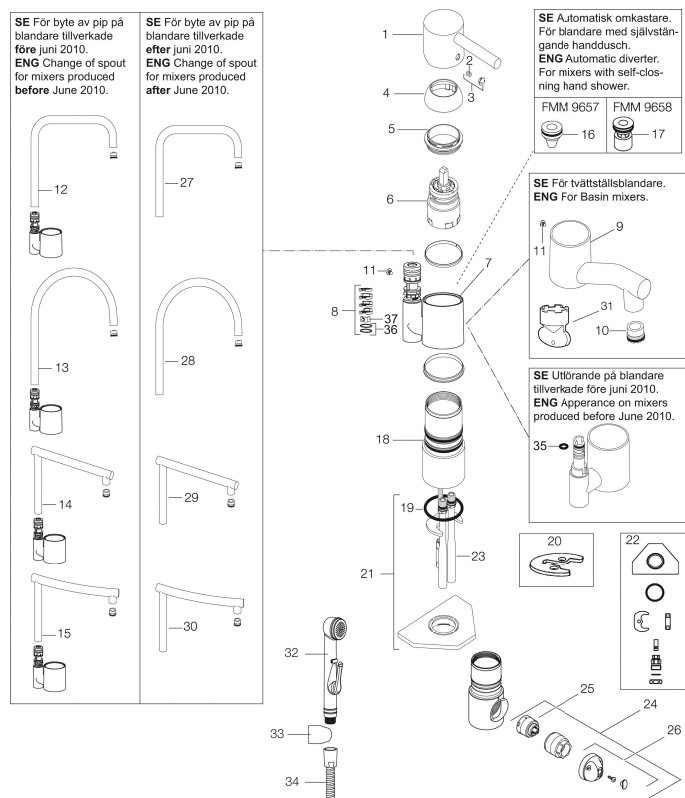

**Artikkelnummer:** 96210010 **NRF:** 4300943 **Flow 3 bar:** 8,1 l/m

**Utførende:** Krom, med Soft PEX®-rør, 3/8" mutter

- Mykstengende
- Vannmengdebegrenser og temperatursperre
- Svingbar tut sperre 60°, 85°, 110° eller 360°
- Eco Flow (energi- og vannbesparende strålesamler)
- Avstengning for maskin Kv, omstillbar til Vv
- For hull i benk Ø32-35 mm

## PRODUKTBESKRIVNING

### Reservedelsliste

NR.	FMM-NR	NRF	BESKRIVELSE
1	59400000	4305002	Spak med låsskrue og plugg, krom
2	38731006	4305051	Låsskrue
3	59410000	4305003	Merkeplugg og skrue
4	59330000	4305055	Dekkhylse, krom
5	38051000	4305737	Innsatsmutter (Til tut FMM 3765). Krom
6	59110000	4305776	Innsats standard, ikke kaldstart (rød ring)
7	59782000	4305004	Tuthylse med tutfeste. Krom. Mod. juni 2010
8	58640000	4303927	Pakningssett med sperreringer. Mod. juni 2010
9	59700000	4304035	Utløpstut til servantbatter, krom
10	59752200	4306108	Strålesamler M21,5 utv., 7-9 l/min ved 3 bar (standard), inkl. nøkkel