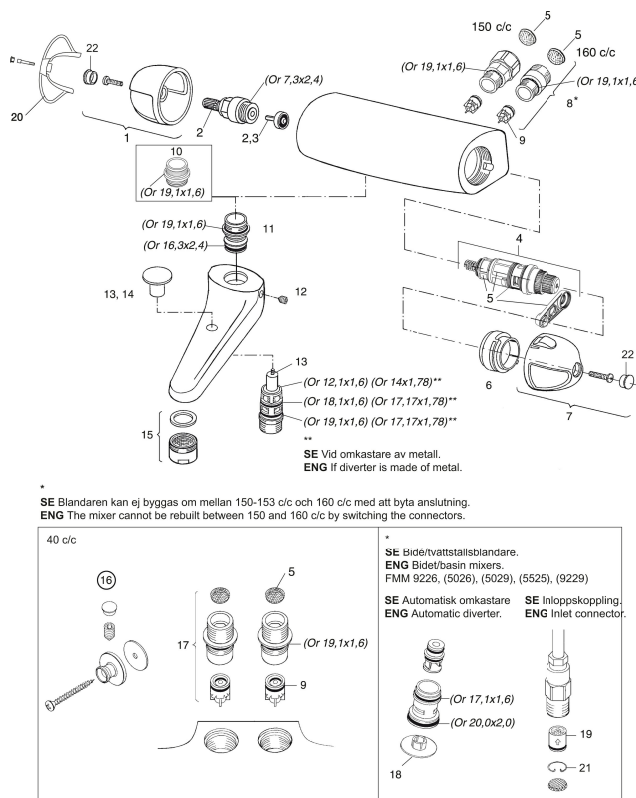

Artikkelnummer: 92350000 NRF: 4302711

Utførende: Krom

Unike funksjoner

Tilbakeslagssikring

- Trykk- og termostatstyrt
- Med tilbakeslagsventiler etter standard EN 1717
- Sperreknapp v/38°C
- Med avstandsringer
- Kan monteres horisontalt eller vertikalt
- Hulldiameter i kabinettvegg Ø28 og Ø41 mm
- Maks godstykkelse i dusjvegg 8 mm
- Byggelengde på baksiden 80 mm

Artikkelnummer: 92350000 NRF: 4302711

Reservedelsliste

NR.	FMM-NR	NRF	BESKRIVELSE
1	35930000	4305816	Ratt, avstengningssiden
2	35201400	4305519	Kranoverdel M20x1,5
3	36001500	4305565	Krankjegle
3	36001549		Krankjegle, 10 stk
4	38601009	4305802	Reguleringsinnmat, komplett inkl. verktøy
5	38680009	4305856	Filter og pakningssett inkl. verktøy
6	38520007	4305861	Sperrering (standard)
7	35940000	4305811	Ratt, temperatursiden, krom
8	59800000	4305866	Tilslutningsnippel komplett 160 s/s
8	59810000	4305864	Tilslutningsmutter komplett 150 s/s

NR.	FMM-NR	NRF	BESKRIVELSE
9	29830529	4305867	Tilbakeslagsventiler (2 stk)
10	39710000	4304456	Ansatsnippel M22x1-G1/2 (Dusjbatteri)
11	39750100	4304473	Tutnippel M22x1 (Badekarbatteri)
12	38730006	4304009	Låsskrue
13	39412000	4305872	Omkaster komplett. Krom
14	39421000	4305889	Omkasterknapp. Krom
15	29032839	4306166	Strålesamler M28 utv. 24–26 l/min ved 3 bar
16	29712000	4305895	Veggfeste med skrue og låsskrue. Krom
17	59820000	4305896	Tilslutningsnippel komplett
18	38690000	4305905	Dekkskive. Krom
19	29831529	4305846	Tilbakeslagsventiler (2 stk)
20	35970130	4305158	Handikapvinge (grå)
21	37120000		Låsering
22	39030000		Dekkplugg (2 stk)