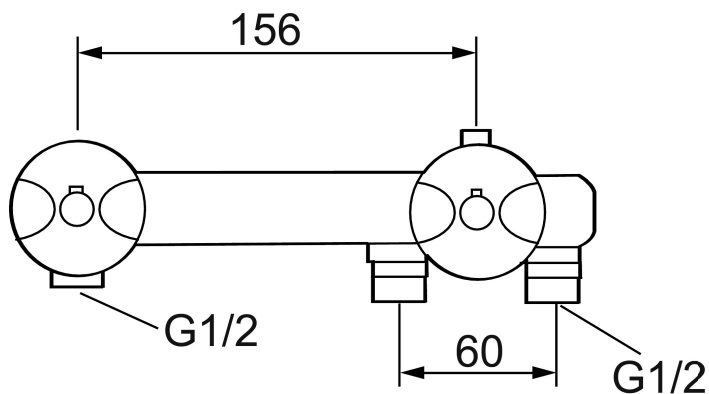

Artikkelnummer: 92350000 NRF: 4302711

Utførende: Krom

Unike funksjoner

Tilbakeslagssikring

- Trykk- og termostatstyrt
- Med tilbakeslagsventiler etter standard EN 1717
- Sperreknapp v/38°C
- Med avstandsringer
- Kan monteres horisontalt eller vertikalt
- Hulldiameter i kabinettvegg Ø28 og Ø41 mm
- Maks godstykkelse i dusjvegg 8 mm
- Byggelengde på baksiden 80 mm

Artikkelnummer: 92350000 NRF: 4302711

Reservedelsliste

NR.	FMM-NR	NRF	BESKRIVELSE
1	35930000	4305816	Ratt, avstengningssiden
2	35201400	4305519	Kranoverdel M20x1,5
3	36001500	4305565	Krankjegle
3	36001549		Krankjegle, 10 stk
4	38601009	4305802	Reguleringsinnmat, komplett inkl. verktøy
5	38680009	4305856	Filter og pakningssett inkl. verktøy
6	38520007	4305861	Sperrering (standard)
7	35940000	4305811	Ratt, temperatursiden, krom
8	59800000	4305866	Tilslutningsnippel komplett 160 s/s
8	59810000	4305864	Tilslutningsmutter komplett 150 s/s