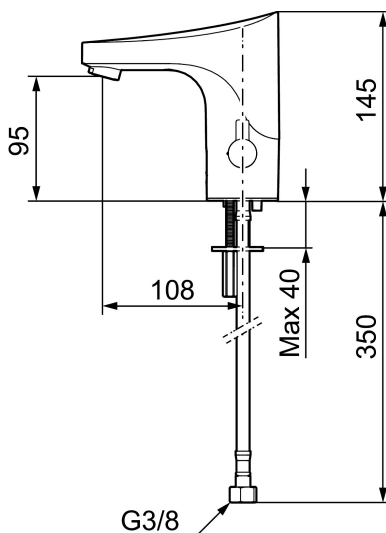

9000E tronic tvättställsblandare, batteridrift

FM Mattsson 9000E Tronic är en svenskutvecklad beröringsfria blandare. Beröringsfria blandare är inte längre bara ett måste på offentliga toaletter - den passar lika bra i den privata bostaden - inte minst på grund av den eleganta designen, den höga graden av hygien och den minskade vattenförbrukningen. Blandarens slitstarka ytbehandlingar finns i olika färger som kan anpassas till rummets design.

Art.nr: 16410005 RSK: 8430061 Flöde 3 bar: 5,5 l/min
Utförande: Polerad mässing PVD, batteridrift (inkl. batteri)

- Mjukstängande magnetventil
- Vandalsäkert utförande i metall
- Eco Flow (energi- och vattenbesparande konstantflödesstrålsamlare)
- Spoltidsbegränsning, förhindrar översvämning
- Framspolningsfunktion 30 sek via sensorn
- Avstängning av flöde i 60 sek via sensorn, (används t.ex. vid rengöring)
- Låg strömförbrukning – lång livslängd
- Kan genomspolas med hetvatten för legionellasanering
- IP-klass sensor: IP67
- Återströmningsskydd enligt EU-standard SS-EN 1717
- Miljövänliga material, bly- och nickelfri

Installation:

- Temperaturvred kan demonteras och ersättas med ett medföljande lock
- Batteridrift, anpassningsbar för nät drift
- Vid nät drift använd adaptersats art.nr. S600147
- Flexibla anslutningsrör i metallspunnen Soft PEX®, lekande G3/8
- Hålmått Ø33,5-37 mm

Inställningar:

- Omställbar temperaturbegränsning
- Programmerbar funktion för hygienspolning
- Programmerbar spoltid.