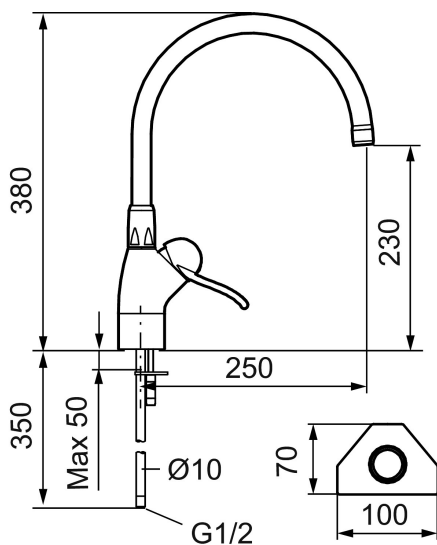

## Køkkenarmatur 9000

FM Mattsson 9000 til køkkenet har et harmonisk og tidløst design. Det er med varmtvandsspærre, justerbar volumenbegrænser, soft closing og keramisk tætning som standard, hvilket eliminerer såvel risikoen for skoldningsskader som skadelige trykstød i rørene. Hensynet til brugeren og det populære design har gjort det til Danmark's mest solgte blandingsbatteriserie gennem mange år.

Artikel-nummer:

91500000

VVS:

705873204

Flow 3 bar: 12,8

l/m

Beskrivelse: Krom

- Til køkkenvask.
- Soft Closing og keramisk kartusche.
- Ekstra høj og kraftig svingtud 110°.
- 250 mm fremspring.
- Indbygget temperatur- og flowbegrænser.
- Kobberrør.
- Hulstørrelse Ø28 mm.
- **5 års trykgaranti.**