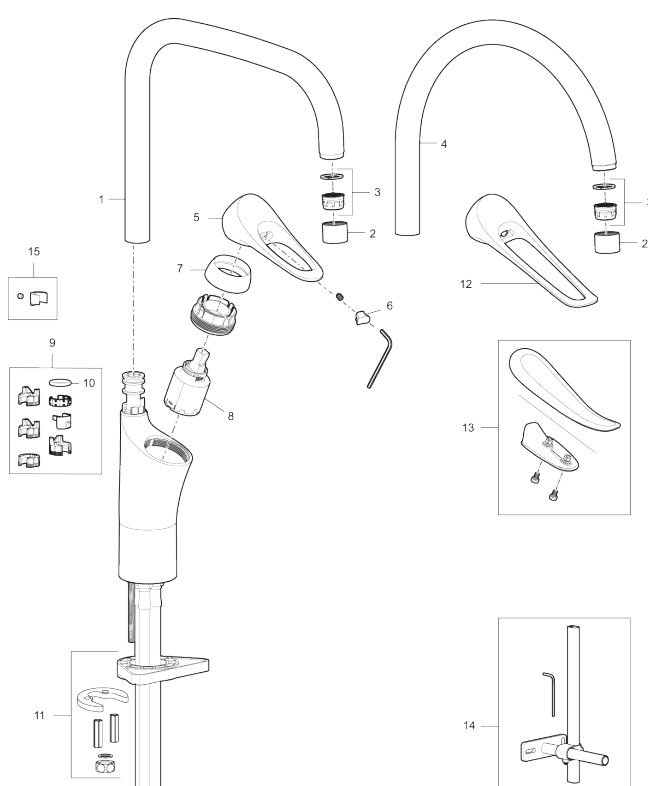

Art.nr: 86007013 **RSK:** 8311592 **Flöde 3 bar:** 4,5 l/min

Utförande: Borstad krom, LEED/BREEAM-anpassad

Unika egenskaper

Skyddsmodul 

- Kallstartsfunktion
- Mjukstängande med keramisk avstängning
- Inbyggd, lätt omställbar flödesbegränsning och temperaturspärri
- Eco Flow (energi- och vattenbesparande strålsamlare)
- Hög, svängbar pip. Spärbricka medföljer för 60°, 85°, 110° eller 360°
- Flexibla anslutningsrör i metallspunnen Soft PEX[®], lekande G3/8
- Lead Free (blyfri)
- Ljudklass 1
- Hålmått Ø34-37 mm

PRODUKTBESKRIVNING

9000XE köksblandare

9000XE Köksblandare med C-pip i borstad krom platsar i vilket kök som helst, oavsett storlek. Köksblandaren är blyfri och har våra smarta, innovativa och energibesparande funktioner såsom kallstart, mjukstängning, temperaturspär samt energi- och vattenbesparande strålsamlare. Den tidlösa och ändamålsenliga designen gör den till ett lika funktionellt som estetiskt hållbart inslag i det moderna hemmet. Produkten är LEED/BREEAM-anpassad vilket innebär att den uppfyller flödeskraven som ställs på vissa ny- och ombyggnationer.

Art.nr: 86007013

RSK: 8311592

Reservdelstlista

NR.	ART.NR	RSK	BESKRIVNING
1	S600103	8387035	Utloppspip, U-modell, krom
1	S600103.75	8387037	Utloppspip, U-modell, borstad krom
2	S600155	8280012	Hylsa M22 inv., krom
2	S600155.75	8280013	Hylsa M22 inv., borstad krom
3	29102910	8281534	Strålsamlarinsats, 5,5–6,5 l/min vid 3 bar
3	29100500	8281532	Strålsamlarinsats, 5 l/min vid 2–6 bar
3	S600072	8281671	Strålsamlarinsats, 3 l/min vid 2–6 bar
4	S600102	8387032	Utloppspip, C-modell, krom