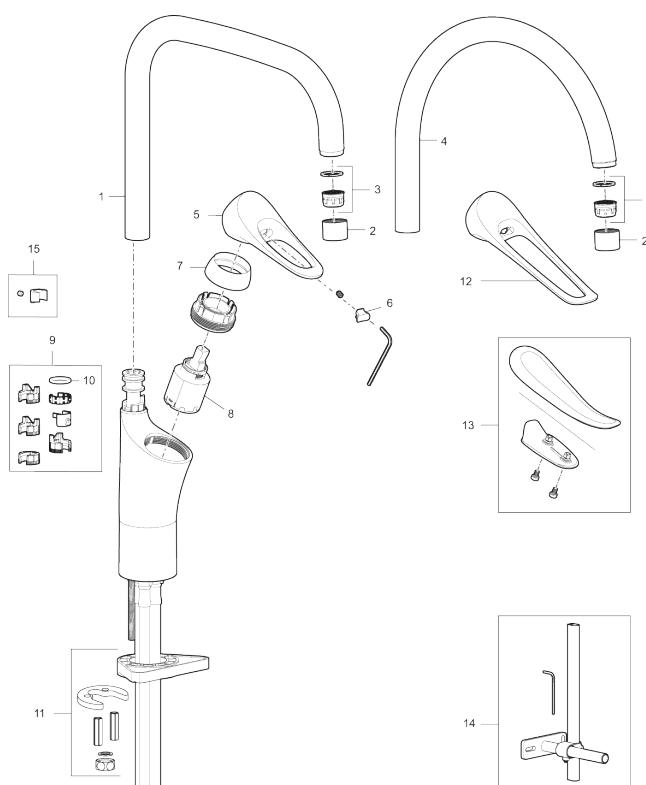

**Art.nr:** 86000010 **RSK:** 8311574 **Flöde 3 bar:** 6,0 l/min

**Utförande:** Krom

### Unika egenskaper

Skyddsmodul 

- Kallstartsfunktion
- Mjukstängande med keramisk avstängning
- Inbyggd, lätt omställbar flödesbegränsning och temperaturspärri
- Eco Flow (energi- och vattenbesparande strålsamlare)
- Hög, svängbar pip. Spärribricka medföljer för 60°, 85°, 110° eller 360°
- Flexibla anslutningsrör i metallspunnen Soft PEX®, lekande G3/8
- Lead Free (blyfri)
- Ljudklass 1
- Hålmått Ø34-37 mm

## Reservdelslista

NR.	ART.NR	RSK	BESKRIVNING
1	S600103	8387035	Utloppspip, U-modell, krom
1	S600103.75	8387037	Utloppspip, U-modell, borstad krom
2	S600155	8280012	Hylsa M22 inv., krom
2	S600155.75	8280013	Hylsa M22 inv., borstad krom
3	29102910	8281534	Strålsamlarinsats, 5,5–6,5 l/min vid 3 bar
3	29100500	8281532	Strålsamlarinsats, 5 l/min vid 2–6 bar
3	S600072	8281671	Strålsamlarinsats, 3 l/min vid 2–6 bar
4	S600102	8387032	Utloppspip, C-modell, krom
4	S600102.75	8387034	Utloppspip, C-modell, borstad krom
5	S600096	8387022	Spak, komplett, krom