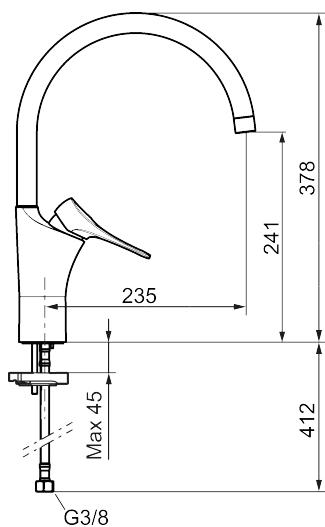

**Art.nr:** 86000010 **RSK:** 8311574 **Flöde 3 bar:** 6,0 l/min

**Utförande:** Krom

### Unika egenskaper

Skyddsmodul 

- Kallstartsfunktion
- Mjukstängande med keramisk avstängning
- Inbyggd, lätt omställbar flödesbegränsning och temperaturspärri
- Eco Flow (energi- och vattenbesparande strålsamlare)
- Hög, svängbar pip. Spärribricka medföljer för 60°, 85°, 110° eller 360°
- Flexibla anslutningsrör i metallspunnen Soft PEX®, lekande G3/8
- Lead Free (blyfri)
- Ljudklass 1
- Hålmått Ø34-37 mm

## Reservdelslista

NR.	ART.NR	RSK	BESKRIVNING
1	S600103	8387035	Utloppspip, U-modell, krom
1	S600103.75	8387037	Utloppspip, U-modell, borstad krom
2	S600155	8280012	Hylsa M22 inv., krom
2	S600155.75	8280013	Hylsa M22 inv., borstad krom
3	29102910	8281534	Strålsamlarinsats, 5,5–6,5 l/min vid 3 bar
3	29100500	8281532	Strålsamlarinsats, 5 l/min vid 2–6 bar
3	S600072	8281671	Strålsamlarinsats, 3 l/min vid 2–6 bar
4	S600102	8387032	Utloppspip, C-modell, krom
4	S600102.75	8387034	Utloppspip, C-modell, borstad krom
5	S600096	8387022	Spak, komplett, krom