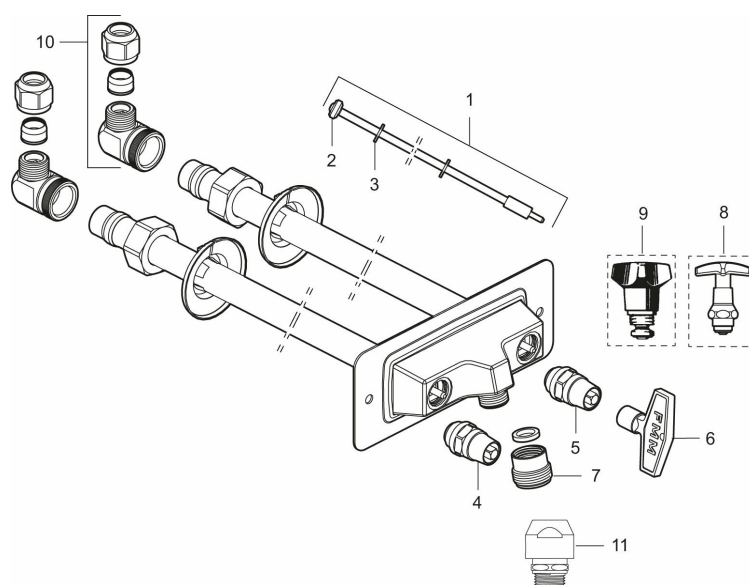

PRODUKTBEKRIVELSE

Dobbelt udendørshane

Hvorfor blot nøjes med koldt vand uden for huset? Med vores dobbelte posthaner kan du vaske bilen, fylde poolen eller tilkoble havebruseren med den ønskede temperatur. Posthanen tømmes af egen kraft, hver gang den er blevet brugt, og når du lukker for vandet hen mod efteråret, er den frostsikker, hvis haveslangen og lynkoblingen er afmonteret.

Artikel-nummer: 42820050 VVS: 743444214

Reservedelsliste

NR.	FMM-NR	VVS	BESKRIVELSE
1	37504715	743449224	Spindel, L=471 mm
1	37505715	743449244	Spindel, L=571 mm
1	37504000		Spindel, L=1058 mm
2	36001529		Ventilkegle, 2 pak
2	36001500	745035235	Ventilkegle
3	37520000		Styr, 5 pak
4	35131501		Haneoverdel, VV
5	35131500	743449222	Haneoverdel, KV
6	42730009	743441204	Nøgle
7	27250009		Overgangsnippel , G3/4u - G1/2i
8	35071500		Armaturoverdel, KV, krom
8	35071501		Armaturoverdel, VV, krom
9	35051810	745035244	Armaturoverdel, KV, olivfarvet grep
9	35051811	745035254	Armaturoverdel, VV, olivfarvet grep