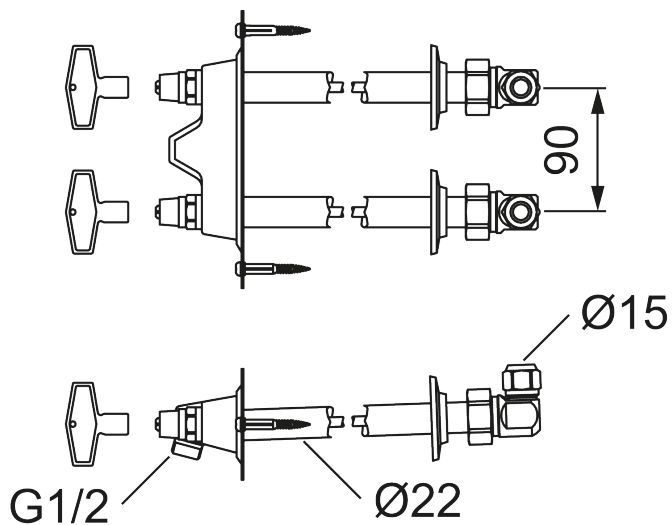

Artikel-nummer: 42820050 VVS: 743444214

Beskrivelse: Til vægtykkelse max. 400 mm

### Unikke egenskaber

- Med løs nøgle.
- Med typegodkendte kontraventiler.
- Til koldt og varmt vand.
- Vægplade: højde 70 mm., bredde 180 mm.
- Skruehuller c/c 164 mm.

Tilbageløbssikring

Artikel-nummer: 42820050 VVS: 743444214