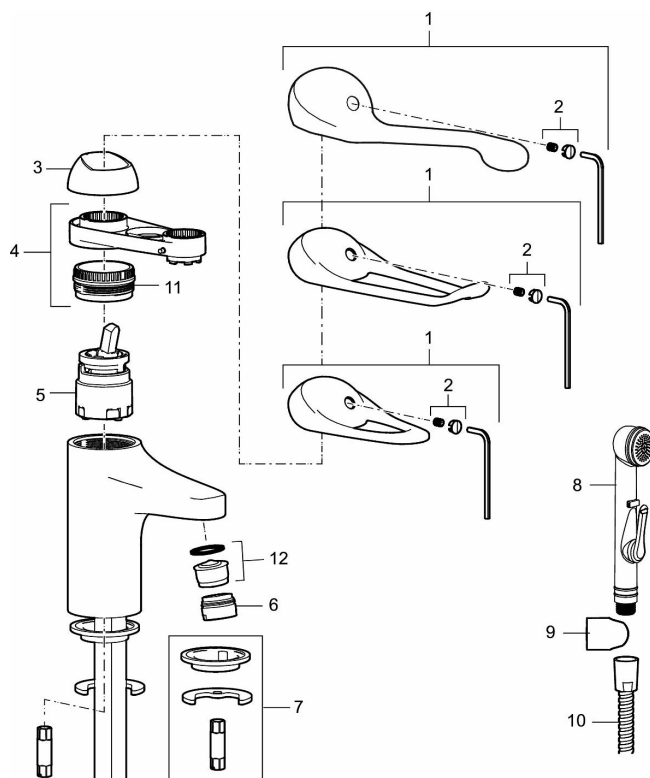

Art.nr: 80656000 RSK: 8235458

Utförande: Krom, Eco Plus, ansl. slät ände Ø10 mm

Unika egenskaper

Skyddsmodul **AA**

- Med lyftventil, helt i metall
- Kallstartsfunktion
- Mjukstängande med keramisk avstängning
- Inbyggd, lätt omställbar flödesbegränsning och temperaturspär
- Eco Flow (energi- och vattenbesparande strålsamlare)
- Med Soft PEX®-rör
- Hålmått Ø33,5–37 mm

Art.nr: 80656000

RSK: 8235458

Reservdelslista

NR.	ART.NR	RSK	BESKRIVNING
1	58500000	8591936	Spak, komplett, längd: 90 mm
1	58501750	8591937	Spak, komplett, längd: 150 mm
1	58501800	8592048	Spak, komplett, längd: 180 mm
2	58510000	8591944	Färgmarkering och fästskruv till spak
3	58520000	8591945	Täckhylsa
4	58530140	8241726	Fästnippel med serviceverktyg
5	S600273	8387230	Keramikinsats med serviceverktyg, kallstart (grön ring)
5	59120000	8591769	Insats komplett, kallstart (grön ring)
5	59126000	8591966	Insats med serviceverktyg, Eco Plus (grön ring)
5	S600232		Keramikinsats, Low flow, för LEED blandare
6	29142400	8281526	Hylsa M24 utv., 13 mm

NR.	ART.NR	RSK	BESKRIVNING
7	S600160	8387096	Monteringssats, tvättställsblandare
8	S600206	8233049	Självstängande handdusch, krom
9	34093000	8186018	Handduschhållare, krom
10	S600207	8236647	Högtrycksslang, 1,5 m, krom
11	29390000	8295356	Fästnippel
12	29102910	8281534	Strålsamlarinsats, 5,5–6,5 l/min vid 3 bar
12	29102710	8281528	Strålsamlarinsats, 9–11 l/min vid 3 bar
12	29100500	8281532	Strålsamlarinsats, 5 l/min vid 2–6 bar
12	S600072	8281671	Strålsamlarinsats, 3 l/min vid 2–6 bar