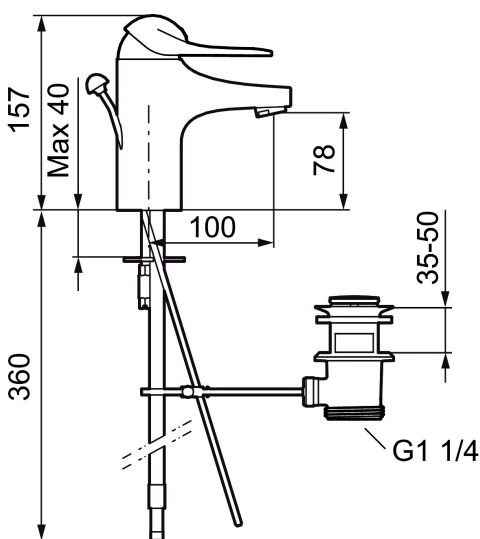

Art.nr: 80656000 RSK: 8235458

Utförande: Krom, Eco Plus, ansl. slät ände Ø10 mm

Unika egenskaper

Skyddsmodul **AA**

- Med lyftventil, helt i metall
- Kallstartsfunktion
- Mjukstängande med keramisk avstängning
- Inbyggd, lätt omställbar flödesbegränsning och temperaturspär
- Eco Flow (energi- och vattenbesparande strålsamlare)
- Med Soft PEX®-rör
- Hålmått Ø33,5–37 mm

Art.nr: 80656000

RSK: 8235458

Reservdelslista

NR.	ART.NR	RSK	BESKRIVNING
1	58500000	8591936	Spak, komplett, längd: 90 mm
1	58501750	8591937	Spak, komplett, längd: 150 mm
1	58501800	8592048	Spak, komplett, längd: 180 mm
2	58510000	8591944	Färgmarkering och fästskruv till spak
3	58520000	8591945	Täckhylsa
4	58530140	8241726	Fästnippel med serviceverktyg
5	S600273	8387230	Keramikinsats med serviceverktyg, kallstart (grön ring)
5	59120000	8591769	Insats komplett, kallstart (grön ring)
5	59126000	8591966	Insats med serviceverktyg, Eco Plus (grön ring)
5	S600232		Keramikinsats, Low flow, för LEED blandare
6	29142400	8281526	Hylsa M24 utv., 13 mm

NR.	ART.NR	RSK	BESKRIVNING
7	S600160	8387096	Monteringssats, tvättställsblandare
8	S600206	8233049	Självstängande handdusch, krom
9	34093000	8186018	Handduschhållare, krom
10	S600207	8236647	Högtrycksslang, 1,5 m, krom
11	29390000	8295356	Fästnippel
12	29102910	8281534	Strålsamlarinsats, 5,5–6,5 l/min vid 3 bar
12	29102710	8281528	Strålsamlarinsats, 9–11 l/min vid 3 bar
12	29100500	8281532	Strålsamlarinsats, 5 l/min vid 2–6 bar
12	S600072	8281671	Strålsamlarinsats, 3 l/min vid 2–6 bar