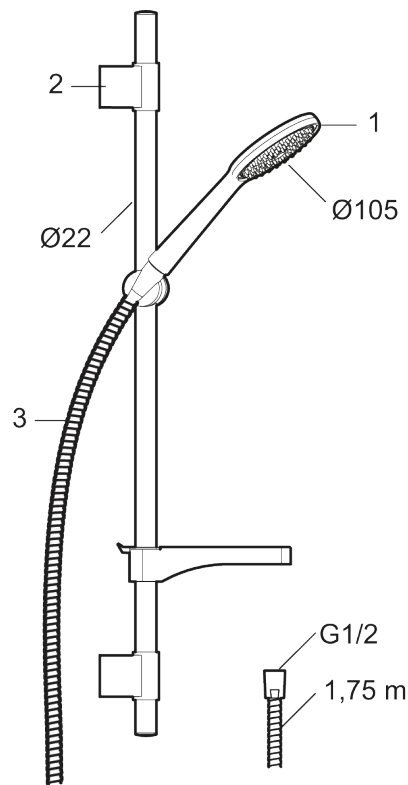

Brusesæt 9000XE

9000XE brusersæt er et brusersæt i krom med metalslange og justerbare vægbeslag. Armaturet med hoved i generøs størrelse giver en behagelig bruseoplevelse med et godt tryk og god spredning uden at fråse med vandet. Brusersættet kan let monteres i alle typer badeværelser.

Artikel-nummer: 86700000 VVS: 737756304 Flow 3 bar: 6,9 l/m

Beskrivelse: Krom

- Brusestang med håndbruser Ø105 mm, kalkafvisende si og 1750 mm bruseslange og sæbeskål.
- Fleksibelt vægbeslag med membran.
- Rub clean.
- Slangen opfylder EN 1113.
- Lead Free (blyfri).

Unikke egenskaber

PRODUKTBESKRIVELSE

Brusesæt 9000XE

9000XE brusersæt er et brusersæt i krom med metalslange og justerbare vægbeslag. Armaturet med hoved i generøs størrelse giver en behagelig bruseoplevelse med et godt tryk og god spredning uden at fråse med vandet. Brusersættet kan let monteres i alle typer badeværelser.

Artikel-nummer: 86700000

VVS: 737756304

Reservedelsliste

NR.	FMM-NR	VVS	BESKRIVELSE
1	S600091		Håndbruser, krom
1	S600091.75		Håndbruser, børstet krom
2	S600095	745136834	Vægbeslag, krom
2	S600095.75	745136844	Vægbeslag, børstet krom
3	S600109	745137194	Bruseslange, 1,75 m, krom
3	S600109.75	745137204	Bruseslange, 1,75 m, børstet krom