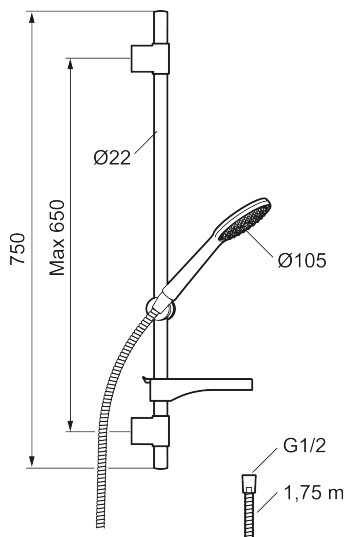

Brusesæt 9000XE

9000XE brusersæt er et brusersæt i krom med metalslange og justerbare vægbeslag. Armaturet med hoved i generøs størrelse giver en behagelig bruseoplevelse med et godt tryk og god spredning uden at fråse med vandet. Brusersættet kan let monteres i alle typer badeværelser.

Artikel-nummer: 86700000 VVS: 737756304 Flow 3 bar: 6,9 l/m

Beskrivelse: Krom

- Brusestang med håndbruser Ø105 mm, kalkafvisende si og 1750 mm bruseslange og sæbeskål.
- Fleksibelt vægbeslag med membran.
- Rub clean.
- Slangen opfylder EN 1113.
- Lead Free (blyfri).

Unikke egenskaber

PRODUKTBESKRIVELSE

Brusesæt 9000XE

9000XE brusersæt er et brusersæt i krom med metalslange og justerbare vægbeslag. Armaturet med hoved i generøs størrelse giver en behagelig bruseoplevelse med et godt tryk og god spredning uden at fråse med vandet. Brusersættet kan let monteres i alle typer badeværelser.

Artikel-nummer: 86700000

VVS: 737756304

Reservedelsliste

NR.	FMM-NR	VVS	BESKRIVELSE
1	S600091		Håndbruser, krom
1	S600091.75		Håndbruser, børstet krom
2	S600095	745136834	Vægbeslag, krom
2	S600095.75	745136844	Vægbeslag, børstet krom
3	S600109	745137194	Bruseslange, 1,75 m, krom
3	S600109.75	745137204	Bruseslange, 1,75 m, børstet krom