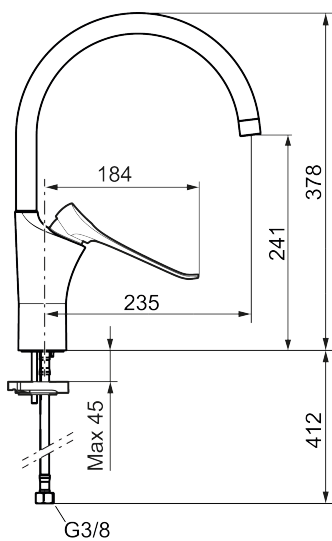

Unike funksjoner

Tilbakeslagssikring

9000XE care kjøkkenbatteri med 165 mm spak

Artikkelnummer: 86024010 NRF: 4301038

Utførende: Krom, med integrert elektronisk avstengning for maskin

- Mykstengende
- Kaldstart
- Eco Flow (energi- og vannbesparende strålesamler)
- Vannmengdebegrenser og temperatursperre
- Svingbar tut sperre 60°, 85°, 110° eller 360°
- Med Integrert elektronisk avstengning for oppvaskmaskin. Stenger automatisk etter 4 eller 12 timer
- For hull i benk Ø34-37 mm
- Lead Free (blyfri)
- Fleksible Soft PEX®-rør med 3/8" mutter