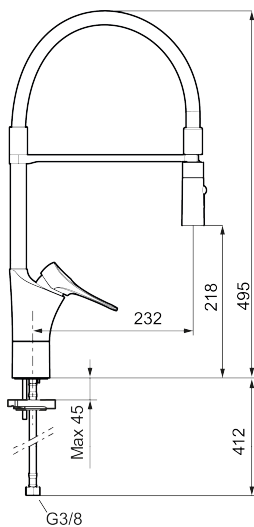

Art.nr: 86130010 RSK: 8311619 Flöde 3 bar: 6,0 l/min

Utförande: Krom

Unika egenskaper

Skyddsmodul 

- Kallstartsfunktion
- Mjukstängande med keramisk avstängning
- Inbyggd, lätt omställbar flödesbegränsning och temperaturspärri
- Svängbar pip. Spärrbricka medföljer för 60°, 85°, 110° eller 360°
- 2-stråligt munstycke med koncentrerad strålbild och handdusch
- Flexibla anslutningsrör i metallspunnen Soft PEX®, lekande G3/8
- Lead Free (blyfri)
- Ljudklass 1
- Hålmått Ø34-37 mm