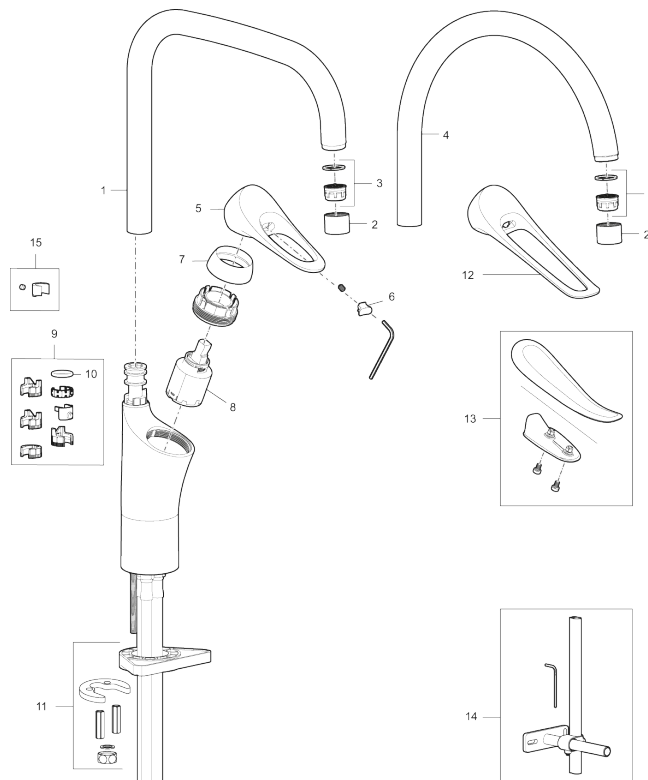

PRODUKTBESKRIVNING

9000XE kjøkkenbatteri

9000XE Kjøkkenbatteri med U-tut i børstet krom får plass i et hvilket som helst kjøkken, uansett størrelse.

Kjøkkenbatteriet er blyfritt og har våre smarte, innovative og energibesparende funksjoner som kaldstart, mykstengning, temperatursperre samt energi- og vannbesparende strålesamler. Den tidløse og formålstjenlige designen gjør dette kjøkkenbatteriet til et både funksjonelt og estetisk holdbart innslag i det moderne hjemmet.

Artikkelnummer: 86100013   NRF: 4301025

Reservedelsliste

NR.	FMM-NR	NRF	BESKRIVELSE
1	S600103	4305253	Utløpstut, U-modell, krom
1	S600103.75	4305254	Utløpstut, U-modell, børstet krom
2	S600155	4305244	Hylse for strålesamler M22 innv., krom
2	S600155.75	4305289	Hylse for strålesamler M22 innv., børstet krom
3	29102910		Innsats strålesamler 5,5-6,5 l/min ved 3 bar
3	29100500		Innsats strålesamler 5 l/min ved 2-6 bar, Eco
3	S600072	4305261	Innsats strålesamler 3 l/min ved 2-6 bar
4	S600102	4305251	Utløpstut, C-modell, krom
4	S600102.75	4305252	Utløpstut, C-modell, børstet krom
5	S600096	4305273	Spak, krom