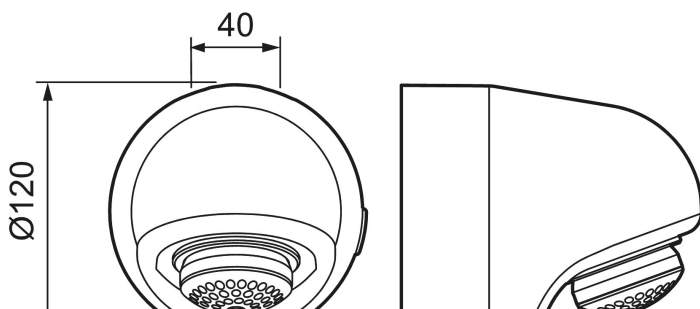

Unikke egenskaber

FM Mattsson termostatisk Tronic Compact WMS

Artikel-nummer: 95177100 VVS: 723892434

Beskrivelse: Krom, netdrift, ekskl. monteringsplade

- Tronic Compact med mulighed for trådløs opkobling.
- Termostatisk funktion med mulighed for indstilling af temperatur.
- Netdrift (ekskl. transformator). AC-adapter og 5 meter tilslutningskabel indgår.
- Tilslutning bagfra. Tilslutningskoblinger købes separat.
- Velegnet til svømmehaller, idrætsanlæg og i andre større baderum.
- Konstrueret i en hærværkssikret form.
- Magnetventil og elektronik integreret i det kompakte bruserhoved.
- Bruserstrålen kan vinkles $\pm 5^\circ$
- Flowbegrænser 9 l/min ved 3 bar.
- Eksklusiv tilslutningskobling.

Installation:

- Strømkablet mellem bruserhovedet og startknappen skal ideelt set placeres i leddene mellem vægplader eller i et rør, men pas på ikke at beskadige vægens fugtbarriere
- Strømforsyning kræver installation af strømforsyning FMM S600129, alternativt transformator FMM S600128