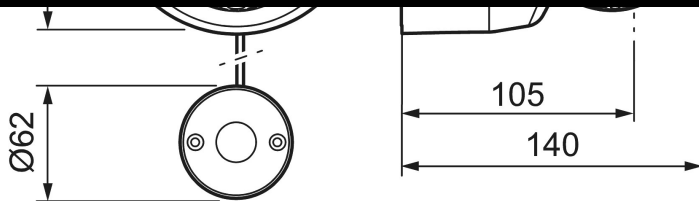

- Følgende muligheder er tilgængelige med trådløs forbindelse til vores Tronic WMS-system:
  - Programmerbar skylningstid fra 10 til 60 sekunder (30 sekunder er fabriksindstillet)
  - Indbygget temperaturmåling (måler den udgående vandtemperatur)
  - Programmerbart temperaturstop (sikkerhedsfunktion, der slukker vandet direkte ved den indstillede maksimale temperatur)
  - Skyltidsbegrænsning, forhindrer oversvømmelse, maks. Skyletid 5 min
  - Justerbar hygiejnisk skylning, interval og skylningstid (for at undgå stillestående vand)
  - Registrering af alle skylle med timing, vandforbrug og temperatur. - Kun med WMS
  - Stagnationsalarm (alarm, hvis enheden ikke er blevet brugt inden for den indstillede tid) - Kun med WMS
  - Alarm via SMS eller e-mail - Kun med WMS