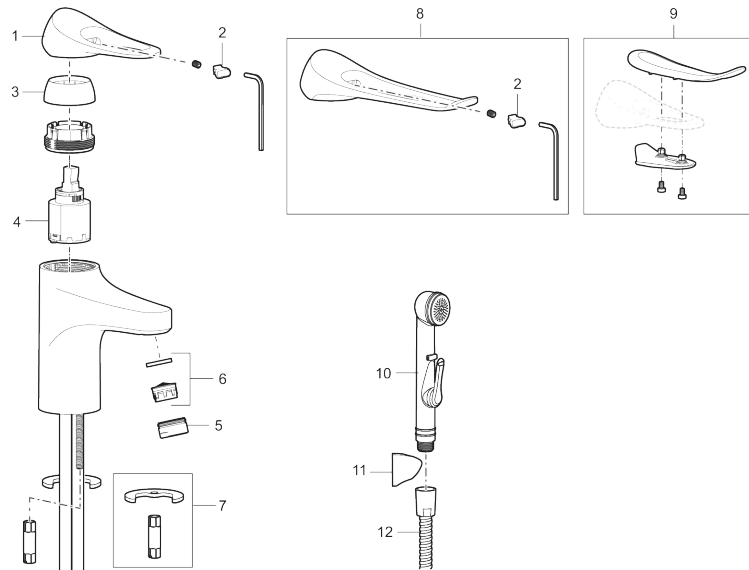

PRODUKTBESKRIVNING

9000XE tvättställsblandare

9000XE Tvättställsblandare är en tvättställsblandare i krom. Den klassiska designen i kombination med en återhållsam vattenförbrukning gör den till det självklara valet i badrummet.

Art.nr: 86502010

RSK: 8278960

Reservdelslista

NR.	ART.NR	RSK	BESKRIVNING
1	S600096	8387022	Spak, komplett, krom
1	S600096.75	8387024	Spak, komplett, borstad krom
2	S600097	8387025	Färgmarkering
3	S600101	8387029	Täckhylsa, krom
3	S600101.75	8387031	Täckhylsa, borstad krom
4	S600100	8387028	Insats med serviceverktyg, för köksblandare (LEED) och tvättställsblandare
4	S600099	8387027	Insats, för köksblandare (LEED) och tvättställsblandare
4	S600178	8387036	Insats med serviceverktyg, för tvättställsblandare med sidohanddusch och spolblandare
5	S600156	8280014	Hylsa M24 utv., 13 mm, krom
5	S600156.75	8280015	Hylsa M24 utv., 13 mm, borstad krom
6	S600072	8281671	Strålsamlarinsats, 3 l/min vid 2–6 bar
6	S600226	8280024	Strålsamlarinsats, 1,7 l/min vid 2–6 bar
7	S600160	8387096	Monteringssats, tvättställsblandare
8	S600175	8387083	Care-spak, komplett
9	S600106	8397001	Care-kit
10	S600206	8233049	Självstängande handdusch, krom