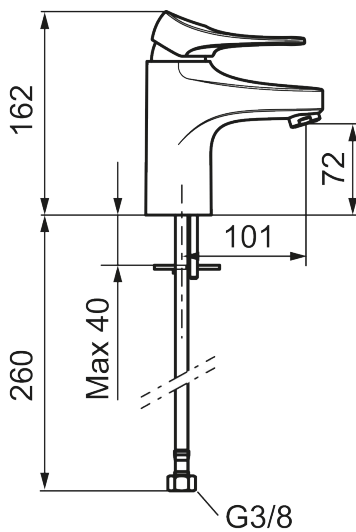

Unika egenskaper

Skyddsmodul