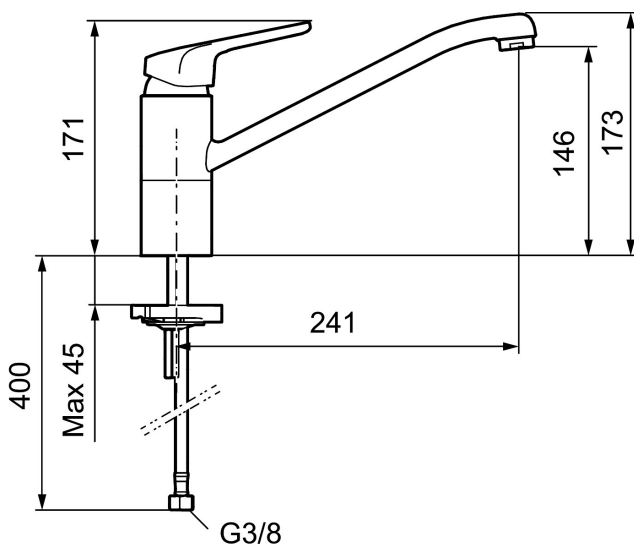

Køkkenarmatur Siljan

Siljan er FM Mattssons nye signaturserie. Med et bredt sortiment har vores fokus på design og teknik været vigtigt del af vores stræben på at tage hensyn til miljø og mennesker. Et armatur der er et naturligt valg for alle der ønsker en bæredygtig livstil. Med mange varianter finder du med garanti en model der i dit køkken.

Artikel-nummer:

83200010

VVS:

705765504

Flow 3 bar: 9,0

l/m

Beskrivelse: Krom

- Koldstart.
- Soft Closing og keramisk kartusche.
- Lav svingtud 110°.
- 241 mm fremspring.
- Indbygget temperatur- og flowbegrænser.
- Eco Flow (energi- og vandbesparende perlator).
- Flexible tilslutningsslanger.
- Hulstørrelse Ø34-37 mm.
- 5 års trykgaranti.