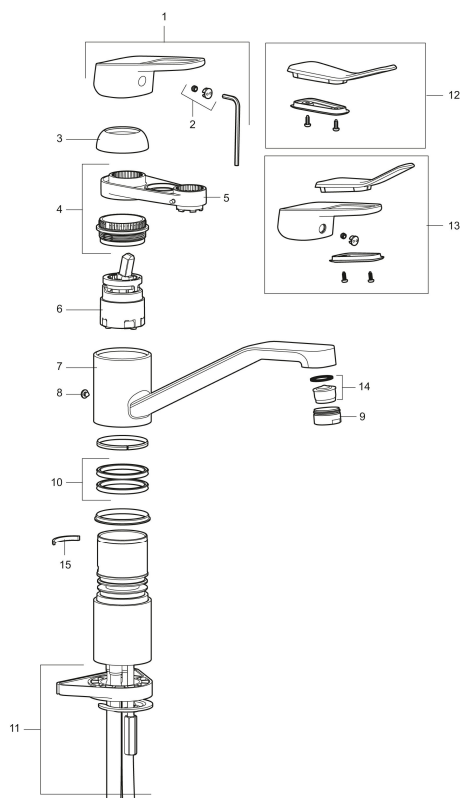

Artikel-nummer:

83200010

VVS:

705765504

Flow 3 bar: 9,0

l/m

Beskrivelse: Krom

- Koldstart.
- Soft Closing og keramisk kartusche.
- Lav svingtud 110°.
- 241 mm fremspring.
- Indbygget temperatur- og flowbegrænser.
- Eco Flow (energi- og vandbesparende perlator).
- Flexible tilslutningsslanger.
- Hulstørrelse Ø34-37 mm.
- 5 års trykgaranti.

Artikel-nummer: 83200010 VVS: 705765504

Reservedelsliste

NR.	FMM-NR	VVS	BESKRIVELSE
1	58501000		Greb, krom
2	58511000		Farvebrik
3	58521000	745137429	Dækkappe, krom
4	58530160		Bespændingsnippel med serviceværktøj
5	60770000	745137712	Serviceværktøj
6	59120009	745136010	Patron med værktøj, koldstart
6	59115500	745136014	Patron, uden koldstart
6	59126000		Patron med værktøj, Ecoplus (Grøn ring)
7	58660000		Svingtud
8	38080000	745137428	Stopskrue
9	29142400		Perlatorhylster M24 udv., 13 mm