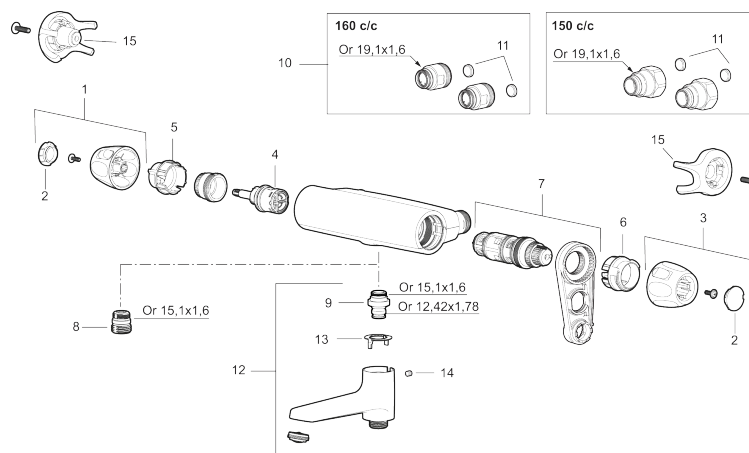

PRODUKTBESKRIVNING

9000XE duschblandare

9000XE Duschblandare i krom är uppföljaren till en av våra bästsäljande blandare. Designen är lika sofistikerad som sin föregångare men har uppgraderats med dubbla backventiler, snabbare temperaturreglering, lättare vikt och ljuddämpande funktioner. Produkten kan kompletteras med badkarspip.

Art.nr: 86800000

RSK: 8351551

Reservdelslista

NR.	ART.NR	RSK	BESKRIVNING
1	S600083	8218917	Ratt, mängdratt, komplett, krom
1	S600083.75	8218919	Ratt, mängdratt, komplett, borstad krom
2	S600116	8218920	Täcklock, krom
2	S600116.75	8218922	Täcklock, borstad krom
3	S600082	8218914	Ratt, temperaturratt, komplett, krom
3	S600082.75	8218916	Ratt, temperaturratt, komplett, borstad krom
4	S600020	8441462	Keramiskt överstycke, med serviceverktyg (duschblandare)
4	S600269	8387232	Keramiskt överstycke, utan serviceverktyg (duschblandare)
4	S600021	8441463	Keramiskt överstycke, med serviceverktyg (badkarsblandare), och för duschblandare MMIX II med utl. upp
4	S600270	8387233	Keramiskt överstycke, utan serviceverktyg (badkarsblandare), och för duschblandare MMIX II med utl. upp
5	S600086	8439710	Stoppring, standard
6	S600087	8439711	Skållningskyddsring
6	S600026	8439708	Skållningskyddsring, max 42°
7	S600084	8439709	Termostatinsats, komplett med serviceverktyg
7	S600271	8397030	Termostatinsats, utan serviceverktyg
8	S600088	8439712	Nippel M18x1-G1/2 (duschblandare)