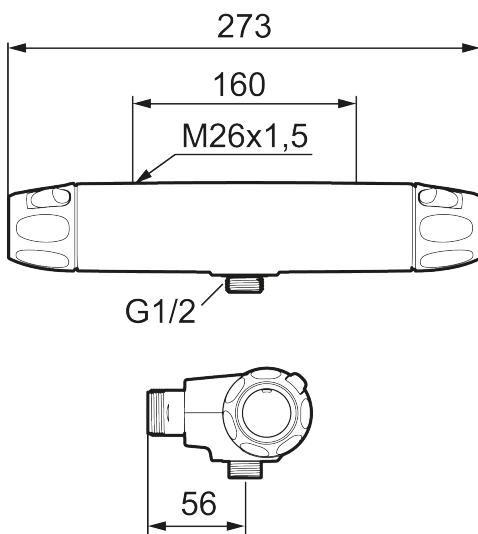

Unika egenskaper

Skyddsmodul

- Utlopp ned
- Tryckbalanserad termostatblandare
- Keramisk avstängning
- Eco-stopp
- Lead Free (blyfri)
- Med typgodkända backventiler
- Ljudklass 1