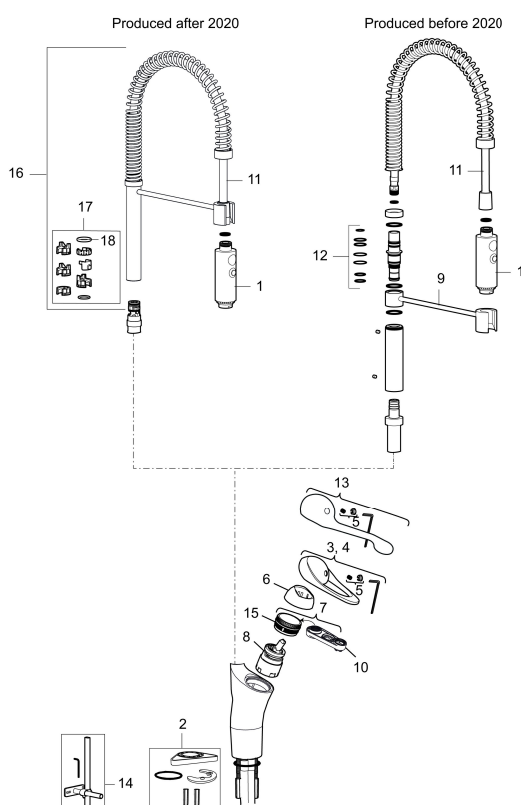

Art.nr: 81000000 **RSK:** 8308940 **Flöde 3 bar:** 10,2 l/min

Utförande: Krom, ansl. slät ände Ø10 mm

- Kallstartsfunktion
- Inbyggd, lätt omställbar flödesbegränsning och temperaturspär
- Mjukstängande med keramisk avstängning
- Svängbar pip, spärrbricka medföljer för 60°, 85°, 110° eller 360°
- 2-stråligt munstycke med koncentrerad strålbild och handdusch
- Med Soft PEX®-rör
- Längd anslutningsrör: 352 mm
- Hålmått Ø34–37 mm
- Ytterdiameter fot: Ø52 mm
- OBS! Avsedd för installation på bänkskiva (ej på tunn diskbank)

Art.nr: 81000000

RSK: 8308940

Reservdelslista

NR.	ART.NR	RSK	BESKRIVNING
1	29190000	8592013	Munstrycke till Flexi
2	39141800		Monteringssats, köksblandare utan DM-avst.
3	58500000	8591936	Spak, komplett, längd: 90 mm
4	58501750	8591937	Spak, komplett, längd: 150 mm
5	58510000	8591944	Färgmarkering och fästskruv till spak
6	58520000	8591945	Täckhylsa
7	58530140	8241726	Fästnippel med serviceverktyg
8	59120009	8591949	Insats med serviceverktyg, kallstart (grön ring), original
8	59120000	8591769	Insats komplett, kallstart (grön ring)

NR.	ART.NR	RSK	BESKRIVNING
8	59115500	8591947	Insats med serviceverktyg, ej kallstart (röd ring)
8	59126000	8591966	Insats med serviceverktyg, Eco Plus (grön ring)
9	27580000	8594559	Arm + skruv till FMM Flexi
10	60770000	8591918	Serviceverktyg
11	38801007	8592014	Slang till FMM Flexi
12	37800100	8594556	O-ringssats
13	58501800	8592048	Spak, komplett, längd: 180 mm
14	39147000	8592050	Stabiliseringssats
15	29390000	8295356	Fästnippel
16	S600056		Pip, komplett
17	58641000	8594560	Piplåssats
18	37801550	8295350	O-ring 15,54 x 2,62, 2-pack
20	58641000	8594560	Piplåssats