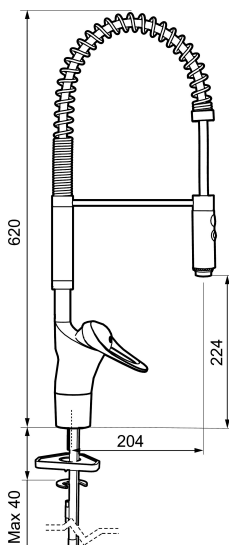

9000E flexi köksblandare

Köket är den del av hemmet där allt händer. Det är här det lagas, bakas och fejas – varje dag. Då är det viktigt att verktygen håller. Det gäller inte minst kökskranen som ska bekänna färg i många tuffa år. FM Mattsson 9000E gör vad den ska effektivt, gång efter gång utan onödigt slöseri av varmvatten.

Art.nr: 81000000 **RSK:** 8308940 **Flöde 3 bar:** 10,2 l/min

Utförande: Krom, ansl. slät ände Ø10 mm

- Kallstartsfunktion
- Inbyggd, lätt omställbar flödesbegränsning och temperaturspär
- Mjukstängande med keramisk avstängning
- Svängbar pip, spärrbricka medföljer för 60°, 85°, 110° eller 360°
- 2-stråligt munstycke med koncentrerad strålbild och handdusch
- Med Soft PEX®-rör
- Längd anslutningsrör: 352 mm
- Hålmått Ø34–37 mm
- Ytterdiameter fot: Ø52 mm
- OBS! Avsedd för installation på bänkskiva (ej på tunn diskbank)