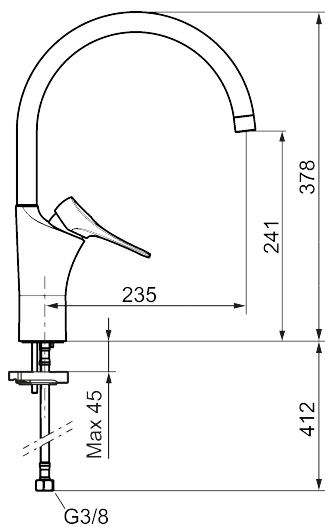

Artikel-nummer: 86007010 VVS: 705880404 Flow 3 bar: 4,5 l/m

Beskrivelse: Krom, LEED/BREEAM-tilpasset

Unikke egenskaber

Tilbageløbssikring

- **Koldstart.**
- Soft Closing og keramisk kartusche.
- Høj buet C-svingtud 60°, 85°, 110° eller 360°.
- 235 mm fremspring.
- Indbygget temperatur- og flowbegrænser.
- Eco Flow (energi- og vandbesparende perlator).
- Fleksible tilslutningsslanger i metalflettet Soft-PEX[®], G3/8.
- Lead Free (blyfri).
- Hulstørrelse Ø34-37 mm.
- Lydklasse 1.
- **10 års funktionsgaranti.**

Artikel-nummer: 86007010

VVS: 705880404

Reservedelsliste

NR.	FMM-NR	BESKRIVELSE
1	S600103	Svingtud, U-modell, krom
1	S600103.75	Svingtud, U-modell, børstet krom
2	S600155	Perlatorhylster M22 indiv., krom
2	S600155.75	Perlatorhylster M22 indiv., børstet krom
3	29102910	Strålesamlerindsats, 5,5–6,5 l/min ved 3 bar
3	29100500	Strålesamlerindsats, 5 l/min ved 2–6 bar
3	S600072	Strålesamlerindsats, 3 l/min ved 2–6 bar
4	S600102	Svingtud, C-modell, krom