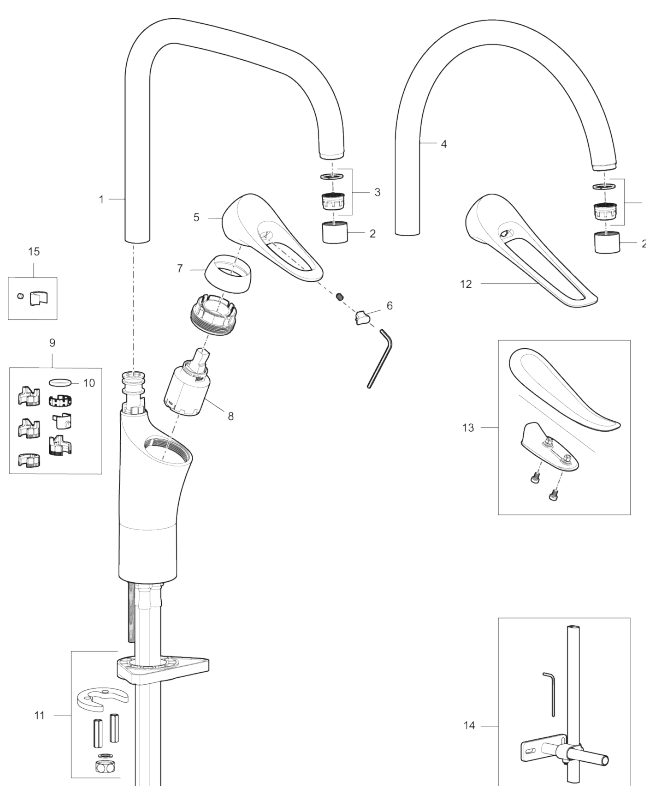

Artikel-nummer: 86007010 VVS: 705880404 Flow 3 bar: 4,5 l/m

Beskrivelse: Krom, LEED/BREEAM-tilpasset

Unikke egenskaber

Tilbageløbssikring

- **Koldstart.**
- Soft Closing og keramisk kartusche.
- Høj buet C-svingtud 60°, 85°, 110° eller 360°.
- 235 mm fremspring.
- Indbygget temperatur- og flowbegrænser.
- Eco Flow (energi- og vandbesparende perlator).
- Fleksible tilslutningsslanger i metalflettet Soft-PEX[®], G3/8.
- Lead Free (blyfri).
- Hulstørrelse Ø34-37 mm.
- Lydklasse 1.
- **10 års funktionsgaranti.**

PRODUKTBEKRIVELSE

Køkkenarmatur 9000XE

9000XE køkkenarmatur med C-tud i krom passer ind i et hvilket som helst køkken uanset størrelse. Køkkenarmaturet er blyfrit og har vores smarte, innovative og energibesparende funktioner, såsom koldstart, soft closing, temperaturspærre samt energi- og vandbesparende strålesamler. Det tidløse og praktiske design gør det til et både funktionelt og æstetisk holdbart indslag i det moderne hjem. Produktet er LEED/BREEAM-tilpasset, hvilket indebærer, at det opfylder vandstrømskravene, som stilles til bestemte typer nybyggeri og renoveringer.

Artikel-nummer: 86007010

VVS: 705880404

Reservedelsliste

NR.	FMM-NR	BESKRIVELSE
1	S600103	Svingtud, U-modell, krom
1	S600103.75	Svingtud, U-modell, børstet krom
2	S600155	Perlatorhylster M22 indiv., krom
2	S600155.75	Perlatorhylster M22 indiv., børstet krom
3	29102910	Strålesamlerindsats, 5,5–6,5 l/min ved 3 bar
3	29100500	Strålesamlerindsats, 5 l/min ved 2–6 bar
3	S600072	Strålesamlerindsats, 3 l/min ved 2–6 bar
4	S600102	Svingtud, C-modell, krom