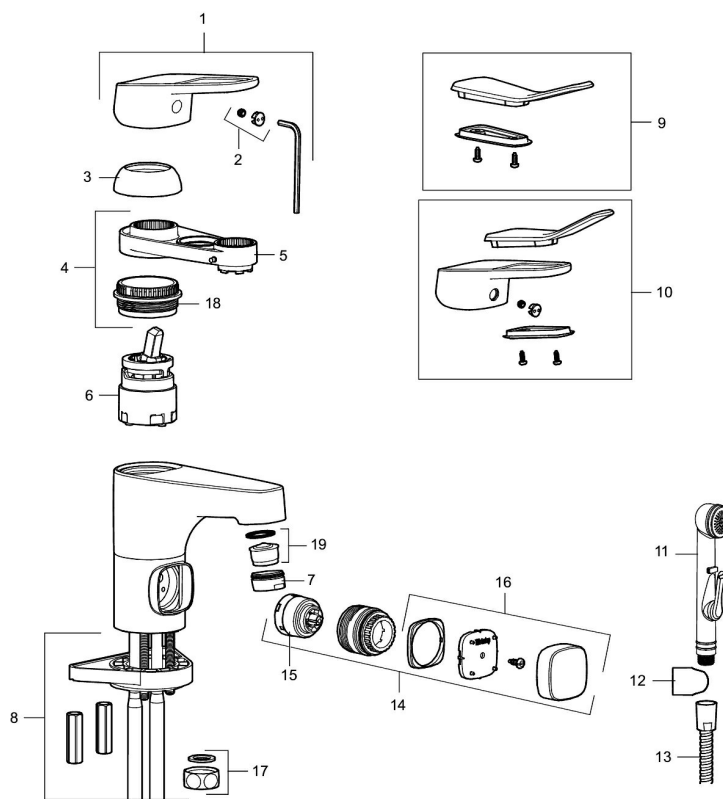

PRODUKTBESKRIVNING

SILJAN tvättställsblandare

Mjuka, följsamma linjer och spegelblanka ytor. Vi har strävat efter renhet, enkelhet och funktion, allt för att värna om människa och miljö. Vi har fokuserat extra mycket på designen och med hjälp av återkommande former skapat en tydlig familjekänsla.

Stor eller liten? Med Siljan vill vi erbjuda produkter som passar för alla, oavsett smak och storlek på boende. En stor liten nyhet är Siljan tvättställsblandare Mini, en blandare speciellt utformad för små bostäder, små badrum eller små händer. Du väljer! Självklart får du samma höga kvalitet, bara i lite mindre format.

Art.nr: 83580000

RSK: 8235553

Reservdelslista

NR.	ART.NR	RSK	BESKRIVNING
1	58501000	8592023	Komplett spak , krom
2	58511000	8592021	Färgmarkering och fästskruv till spak
3	58521000	8592020	Täckhylsa, krom
4	58530140	8241726	Fästnippel med serviceverktyg
5	60770000	8591918	Serviceverktyg
6	59120009	8591949	Insats med serviceverktyg, kallstart (grön ring), original
6	59115500	8591947	Insats med serviceverktyg, ej kallstart (röd ring)