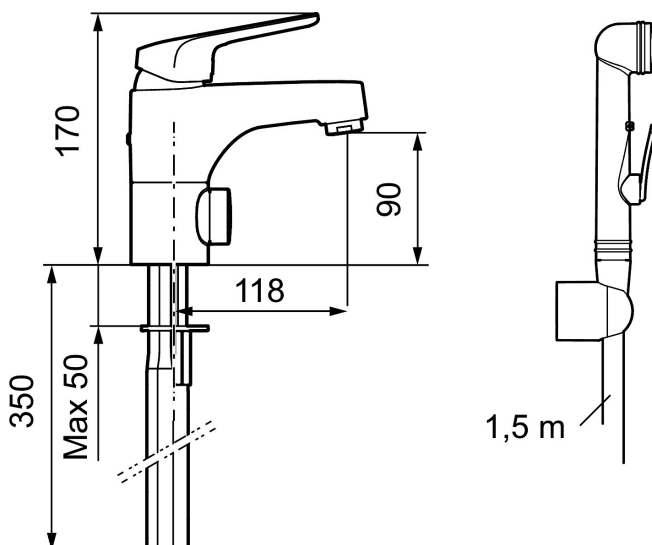

Art.nr: 83580000 RSK: 8235553 Flöde 3 bar: 5,5 l/min

Utförande: Krom, med ansl. slät ände Ø10 mm

Unika egenskaper

Skyddsmodul 

- Med självstängande handdusch, väggfäste och slang
- Kallstartsfunktion
- Mjukstängande med keramisk avstängning
- Inbyggd, lätt omställbar flödesbegränsning och temperaturspär
- Eco Flow (energi- och vattenbesparande strålsamlare)
- Med inbyggd keramisk avstängning för disk- och tvättmaskin. Omställbar mellan KV och VV, förinställd på KV
- Svängbar pip 120° eller fast
- Hålmått Ø34-37 mm