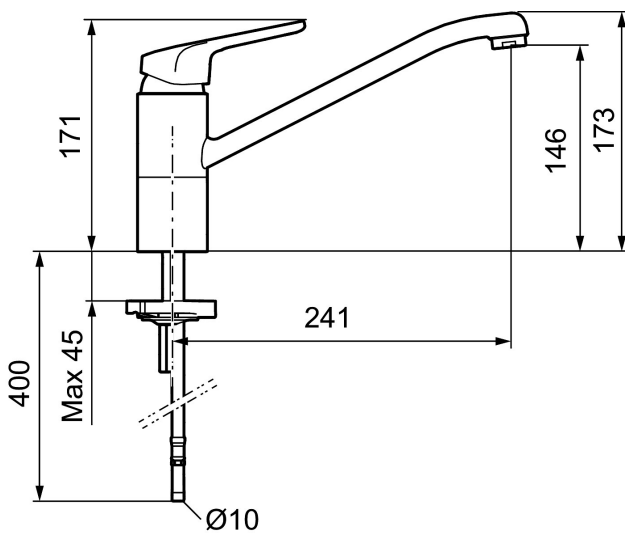

Art.nr: 83200000 RSK: 8309111 Flöde 3 bar: 10,8 l/min

Utförande: Krom, ansl. slät ände Ø10 mm

Unika egenskaper

Skyddsmodul  AA

- Kallstartsfunktion
- Mjukstängande med keramisk avstängning
- Inbyggd, lätt omställbar flödesbegränsning och temperaturspär
- Eco Flow (energi- och vattenbesparande strålsamlare)
- Svängbar pip 110°
- Med Soft PEX®-rör
- Hålmått Ø34-37 mm