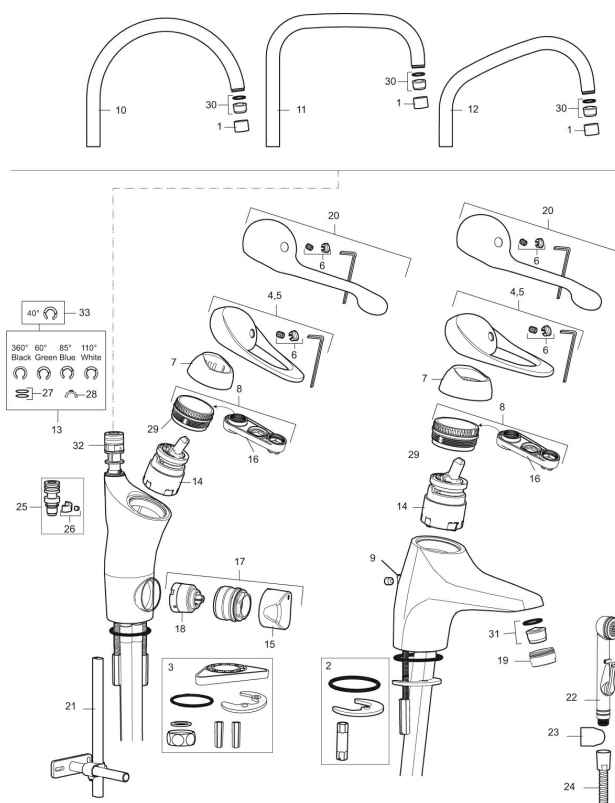

Art.nr: 80580000 RSK: 8235382

Utförande: Krom, ansl. slät ände Ø10 mm

- Med självstängande handdusch, väggfäste och slang
- Kallstartsfunktion
- Mjukstängande med keramisk avstängning
- Inbyggd, lätt omställbar flödesbegränsning och temperaturspär
- Med inbyggd keramisk avstängning för disk- och tvättmaskin
- Svängbar pip. Spärbricka medföljer för 60°, 85°, 110° eller 360°
- Längd anslutningsrör: 400 mm
- Hålmått Ø34–37 mm

Art.nr: 80580000

RSK: 8235382

Reservdelslista

NR.	ART.NR	RSK	BESKRIVNING
1	29142200	8281524	Hylsa M22 inv.
2	39140800	8186891	Monteringssats, tvättställsblandare
3	39142800	8186893	Monteringssats, köksblandare med DM-avst.
4	58500000	8591936	Spak, komplett, längd: 90 mm
5	58501750	8591937	Spak, komplett, längd: 150 mm
6	58510000	8591944	Färgmarkering och fästskruv till spak
7	58520000	8591945	Täckhylsa
8	58530140	8241726	Fästnippel med serviceverktyg
9	58540000	8591940	Kedjefäste
10	58600000	8154074	Utloppspip, C-modell
10	58630000	8154077	Utloppspip, tvättrännemodell