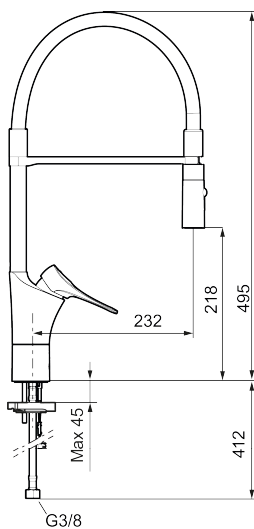

Unike funksjoner

Tilbakeslagssikring

9000XE flexi kjøkkenbatteri

Artikkelnummer: 86140013 **NRF:** 4301036 **Flow 3 bar:** 6,0 l/m

Utførende: Børstet krom, med integrert elektronisk avstengning for maskin

- Mykstengende
- Kaldstart
- Vannmengdebegrenser og temperatursperre
- Svingbar tut sperre 60°, 85°, 110° eller 360°
- 2-strålig ,konsentrert strålebilde og hånddusj
- Med Integrert elektronisk avstengning for oppvaskmaskin. Stenger automatisk etter 4 eller 12 timer
- For hull i benk Ø34-37 mm
- Lead Free (blyfri)
- Lydklasse 1
- Fleksible Soft PEX®-rør med 3/8" mutter