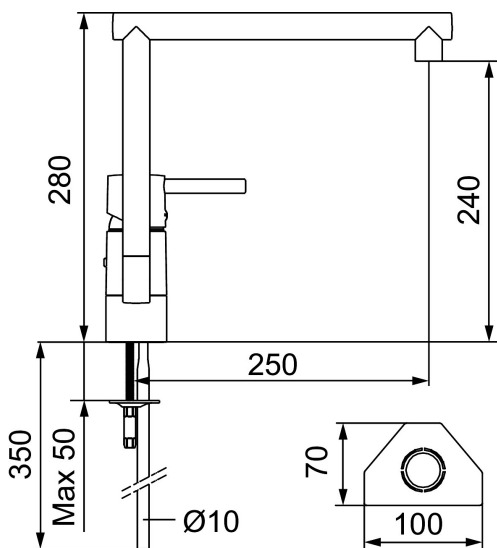

Køkkenarmatur Garda III

Garda er en blandingsbatteriserie med et stilrent og minimalistisk formsprog. Det fremhæver totaloplevelsen af et moderne køkken og bygger på vores unikke tekniske fordele i form af blandt andet soft closing og keramisk tætning.

Desuden kan tuden udskiftes. Du kan med et enkelt håndgreb udskifte tuden og variere blandingsbatteriets udseende efter smag og behag. Valget er dit.

Artikel-nummer: 96200000

Beskrivelse: Krom

- Til køkkenvask.
- Soft Closing og keramisk kartusche.
- Høj L-svingtud 110°.
- 250 mm fremspring.
- Integreret perlator M21,5.
- Indbygget temperatur- og flowbegrænser.
- Eco Flow (energi- og vandbesparende perlator).
- Kobberrør.
- Hulstørrelse Ø32-35 mm.
- **5 års trykgaranti.**