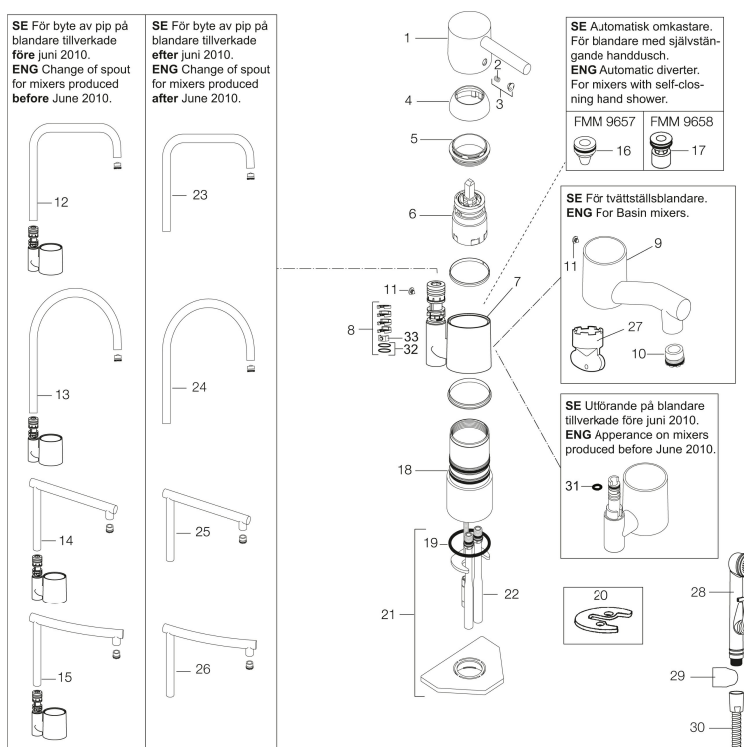

Desuden kan tuden udskiftes. Du kan med et enkelt håndgreb udskifte tuden og variere blandingsbatteriets udseende efter smag og behag. Valget er dit.

Artikel-nummer: 96200000

Beskrivelse: Krom

- Til køkkenvask.
- Soft Closing og keramisk kartusche.
- Høj L-svingtud 110°.
- 250 mm fremspring.
- Integreret perlator M21,5.
- Indbygget temperatur- og flowbegrænser.
- Eco Flow (energi- og vandbesparende perlator).
- Kobberrør.
- Hulstørrelse Ø32-35 mm.
- **5 års trykgaranti.**

Artikel-nummer: 96200000

Reservedelsliste

NR.	FMM-NR	VVS	BESKRIVELSE
1	59400000	745136634	Greb L=95 mm, med låseskrue og mærkeknop
2	38730006	745137899	Låseskrue
3	59410000	745137427	Mærkeknop
4	59330000	745136304	Dækkappe, krom
5	38051000	745137418	Låsemøtrik til etgrebs køkkenarmatur med lav svingtud, krom
6	59110000	745136011	Patron
7	59782000		Bajonetmodul
8	58640000	745137769	Pakningsæt med spærringer
9	59700000	745136614	Tud til håndvaskarmatur, krom
10	59752200	745136618	Strålesamler M21,5 udv. 7–9 l/min ved 3 bar