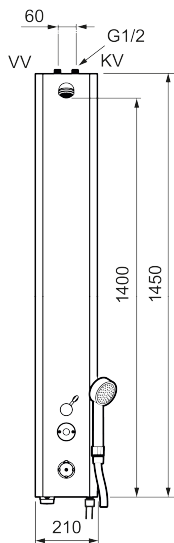

Unikke egenskaber

Tilbageløbssikring

FM Mattsson tronic termostatisk brusepanel WMS, handicapvenlig, netdrift

Artikel-nummer: 95076140 VVS: 723891456

Beskrivelse: Rustfrit udførende, netdrift (ekskl. transformer), inkl. 5m forlænger kabel

- Handicapvenligt brusepanel, som betyder, at brusepanelets underkant er placeret ca. 800 mm over gulvniveau med henblik på øget tilgængelighed.
- Inkl. håndbruser og bruserslange
- Med termostatisk funktion og mulighed for indstilling af temperatur
- Elektronisk styring.
- Ekskl. Transformer men Inkl. AC Adapter og 5 m forlænger kabel
- Rørtilslutning oppe fra.
- Velegnet til svømmehaller, idrætsanlæg og i andre større baderum.
- Konstrueret i en hærværkssikret form.
- Magnetventil og elektronik integreret i det kompakte bruserhoved.
- Bruserstrålen kan vinkles +- 5°
- Flowbegrænser 9 l/min ved 3 bar.
- Eksklusiv tilslutningskobling.
- Pulverlakeret aluminium.