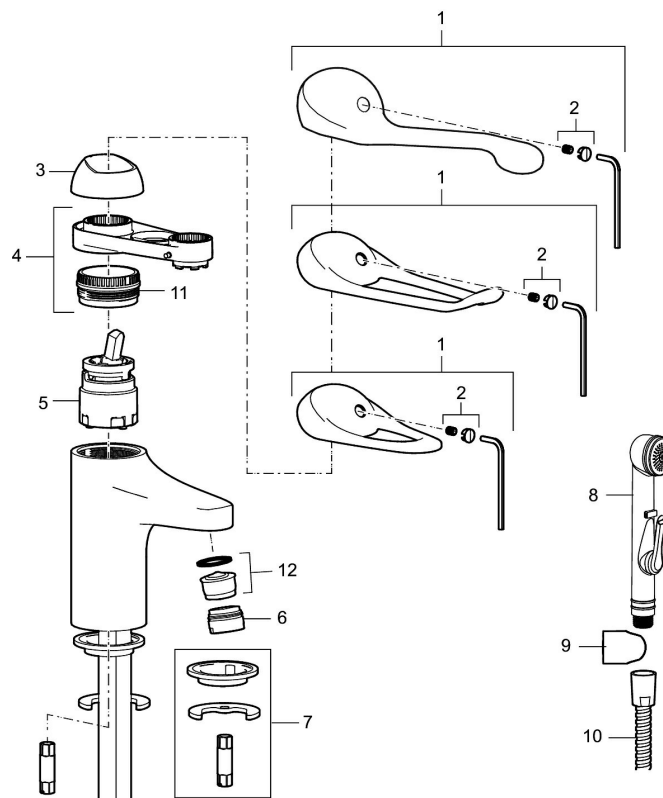

Art.nr: 80602010 RSK: 8235438 Flöde 3 bar: 6,1 l/min

Utförande: Krom, ansl. lekande G3/8

- Med kedjefäste
- Kallstartsfunktion
- Mjukstängande med keramisk avstängning
- Inbyggd, lätt omställbar flödesbegränsning och temperaturspär
- Eco Flow (energi- och vattenbesparande strålsamlare)
- Med Soft PEX[®]-rör
- Hålmått Ø33,5–37 mm

Unika egenskaper

Skyddsmodul 

PRODUKTBESKRIVNING

9000E tvättställsblandare

Energiklassad tvättställsblandare med kedjefäste. Ekoflöde. Mjukstängning som förhindrar smällar och tryckstötar är standard, liksom kallstart, keramisk tätning och inbyggd temperaturspär. 5 års tryckgaranti.

Art.nr: 80602010

RSK: 8235438

Reservdelslista

NR.	ART.NR	RSK	BESKRIVNING
1	58500000	8591936	Spak, komplett, längd: 90 mm
1	58501750	8591937	Spak, komplett, längd: 150 mm
1	58501800	8592048	Spak, komplett, längd: 180 mm
2	58510000	8591944	Färgmarkering och fästskruv till spak
3	58520000	8591945	Täckhylsa
4	58530140	8241726	Fästnippel med serviceverktyg
5	59120009	8591949	Insats med serviceverktyg, kallstart (grön ring), original
5	59120000	8591769	Insats komplett, kallstart (grön ring)
5	59126000	8591966	Insats med serviceverktyg, Eco Plus (grön ring)
5	S600232		Insats, för tvättställsblandare (LEED)
6	29142400	8281526	Hylsa M24 utv., 13 mm
7	39140800	8186891	Monteringssats, tvättställsblandare

NR.	ART.NR	RSK	BESKRIVNING
8	S600206	8233049	Självstängande handdusch, krom
9	34093000	8186018	Handduschhållare, krom
10	S600207	8236647	Högtrycksslang, 1,5 m, krom
11	29390000	8295356	Fästnippel
12	29102910	8281534	Strålsamlarinsats, 5,5–6,5 l/min vid 3 bar
12	29102710	8281528	Strålsamlarinsats, 9–11 l/min vid 3 bar
12	29100500	8281532	Strålsamlarinsats, 5 l/min vid 2–6 bar
12	S600072	8281671	Strålsamlarinsats, 3 l/min vid 2–6 bar