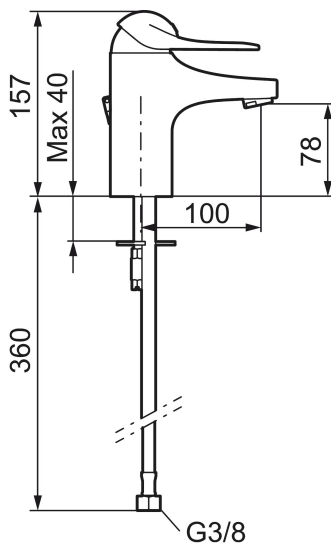

Unika egenskaper

Skyddsmodul