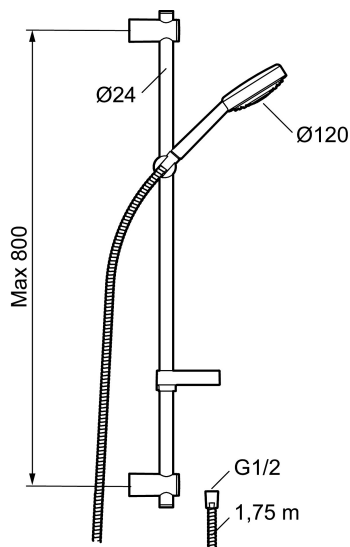

## EBRO takduschset

Ebro är en stramt och modernt formgiven kombinationsdusch. Den är mycket populär och anledningarna till det är flera. Funktionen är givetvis en anledning. Designen och den behagliga duschupplevelsen är fler anledningar. Ebro levereras med både takdusch och handdusch och väntar på att ge dig många njutningsfulla stunder i duschen.

**Art.nr:** 93401000 **RSK:** 8190744

**Utförande:** Krom

- 3-strålig handdusch med Eco Flow 12 l/min och kalkavvisande sil
- Med babyduschfunktion
- Med tvålhylla
- Duschstången har flexibelt väggfäste, med väggtätning

### Reservdelslista

NR.	ART.NR	RSK	BESKRIVNING
1	93450000	8183702	Handdusch
2	93780000	8185671	Handduschhållare
3	94642000	8185687	Tvålhylla
4	34841750	8181618	Duschslang, 1,75 m
5	93992000	8180647	Duschsil
6	94661000	8183679	Handdusch
7	94670000	8185683	Handduschhållare
8	38082000	8221717	Stoppskruv
9	58950000	8180414	Väggfäste
10	27923500	8180415	Förlängningspinne a' 25 mm
11	58903000	8190747	Duschomkastare
12	58961000	8221708	Reservdelsset till duschomkastare