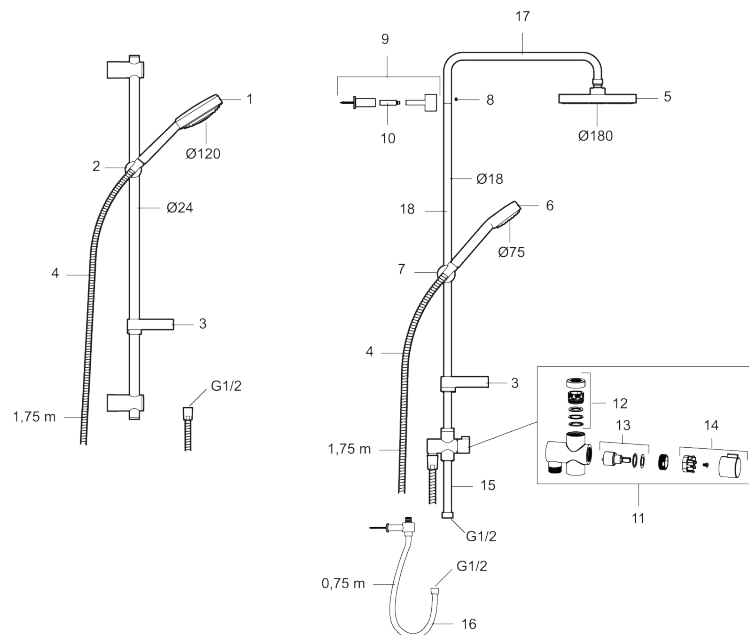

**Art.nr:** 93401000 **RSK:** 8190744

**Utförande:** Krom

- 3-strålig handdusch med Eco Flow 12 l/min och kalkavvisande sil
- Med babyduschfunktion
- Med tvålhylla
- Duschstången har flexibelt väggfäste, med väggtätning

### Reservdelslista

NR.	ART.NR	RSK	BESKRIVNING
1	93450000	8183702	Handdusch
2	93780000	8185671	Handduschhållare
3	94642000	8185687	Tvålhylla
4	34841750	8181618	Duschslang, 1,75 m
5	93992000	8180647	Duschsil
6	94661000	8183679	Handdusch
7	94670000	8185683	Handduschhållare
8	38082000	8221717	Stoppskruv
9	58950000	8180414	Väggfäste
10	27923500	8180415	Förlängningspinne a' 25 mm
11	58903000	8190747	Duschomkastare
12	58961000	8221708	Reservdelsset till duschomkastare

NR.	ART.NR	RSK	BESKRIVNING
13	59071000	8221706	Insats
14	59081000	8221707	Omkastarvred
15	58920100	8189019	Stigrör
15	58920559	8189017	Stigrör, L=550 mm
16	93971000	8189020	Underkoppling
17	58941350		Överrör
18	58930959	8189001	Underrör, längd: 950 mm