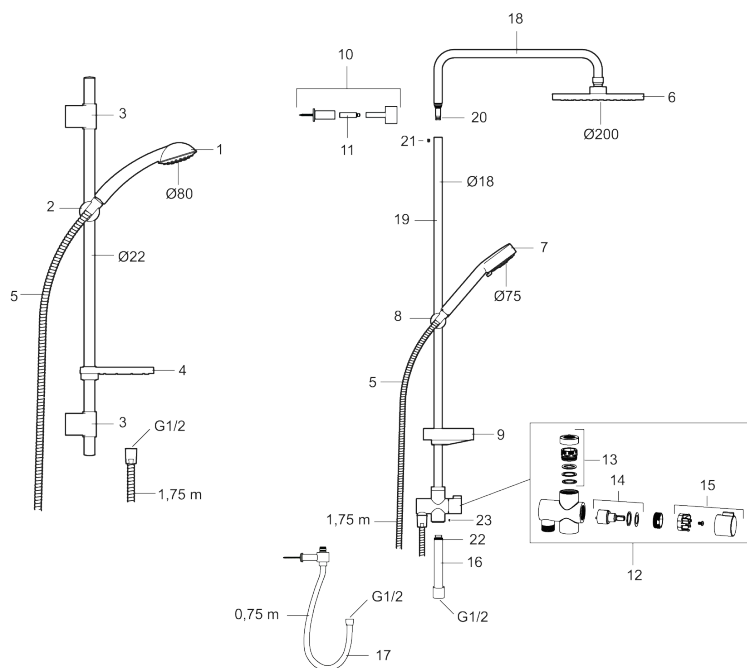

Artikel-nummer: 94703000 VVS: 737579334

Beskrivelse: Krom

- Bruserstang med håndbruser Ø80 mm, 3 stråleindstillinger, 1750 mm bruseslange og transparent sæbeskål.
- Eco Flow 7,5 l/min.
- Fleksibelt vægbeslag med membran.
- Rub clean.
- Slangen opfylder EN 1113.

## Reservedelsliste

NR.	FMM-NR	VVS	BESKRIVELSE
1	94750900	738503104	Håndbruser
1	94753900	738503304	Håndbruser, 3 stråleindstillinger
2	94780000	737579904	Bruserholde Ø22
3	83710000	745136850	Vægbeslag Ø22, 2 stk.
4	94790000	745137151	Sæbeskål Ø22
5	34841750	738153104	Bruseslange, 1,75 m
6	93991000	745137796	Bruserhoved
7	93840900	738515204	Håndbruser
8	94671000	737532804	Bruserholder Ø18
9	93441000	737580934	Sæbeskål Ø18 og Ø24
10	58950000	745137104	Vægbeslag