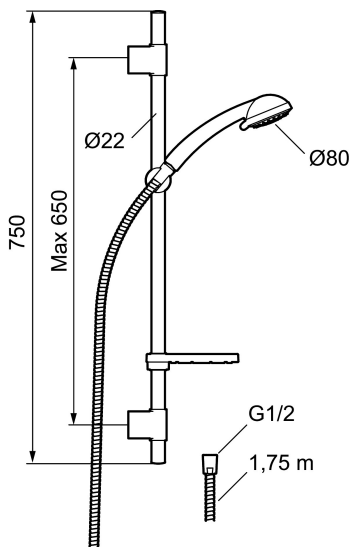

Brusesæt 9000E

9000E serien raffineres og suppleres løbende. Ergonomi og miljøhensyn går hånd i hånd med kvalitet og godt design. Serien har udmærket sig på flere områder og ikke mindst seriens miljø- og sikkerhedsmæssige egenskaber har konstant været i bevidstheden ved udviklingen af de nye brusersæt. Ingen detalje er overladt til tilfældighederne. Bruseren består af en håndbruser og bruserstang og har en række smarte løsninger.

Artikel-nummer: 94703000 VVS: 737579334

Beskrivelse: Krom

- Bruserstang med håndbruser Ø80 mm, 3 stråleindstillinger, 1750 mm bruseslange og transparent sæbeskål.
- Eco Flow 7,5 l/min.
- Fleksibelt vægbeslag med membran.
- Rub clean.
- Slangen opfylder EN 1113.