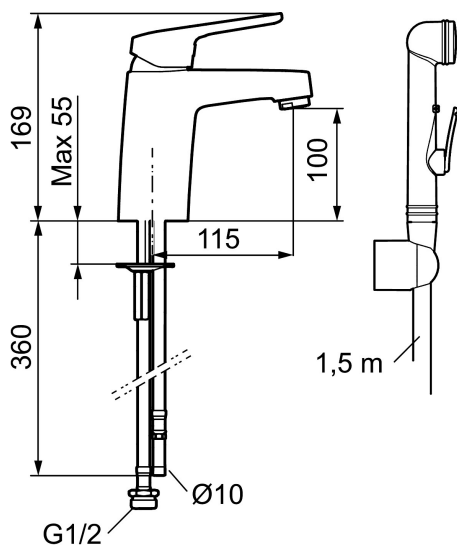

Artikkelnummer: 83576000

Utførende: Krom, Eco Plus, ansl. 10 mm spiss

### Unike funksjoner

Tilbakeslagssikring 

- Med selvstengende hånddusj
- Mykstengende
- Eco Flow (energi- og vannbesparende strålesamler)
- Kaldstart
- Vannmengdebegrenser og temperatursperre
- Fleksible Soft PEX®-rør med 10 mm spiss
- Med tilbakeslagsventil etter standard EN 1717
- Ecoplus: Fjærbelastet spak over halv mengde